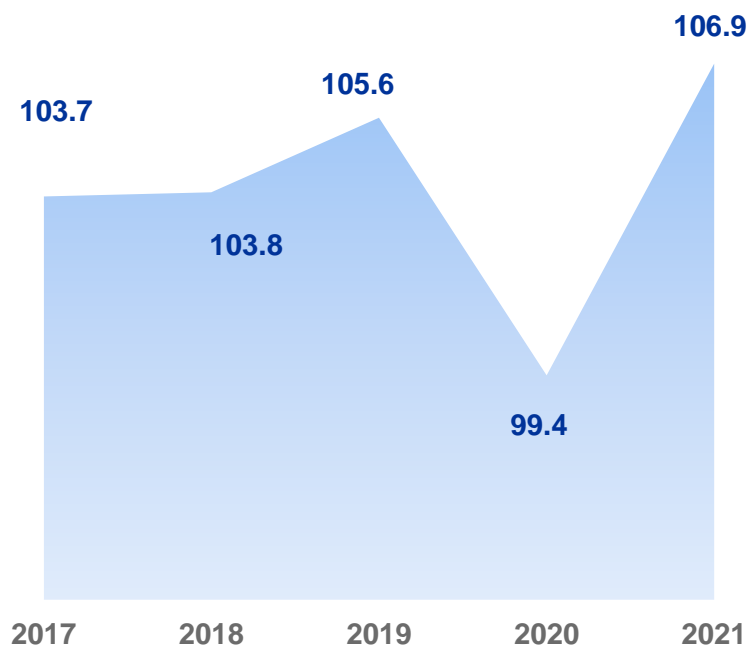

# ИНДЕКС ПРОМЫШЛЕННОГО ПРОИЗВОДСТВА ПО ДАЛЬНЕВОСТОЧНОМУ ФЕДЕРАЛЬНОМУ ОКРУГУ

В ПРОЦЕНТАХ К ПРЕДЫДУЩЕМУ ГОДУ

**Забайкальский край 106.9%**

**Дальневосточный федеральный округ 103.6%**

Справочно 2020 год

**96.0**