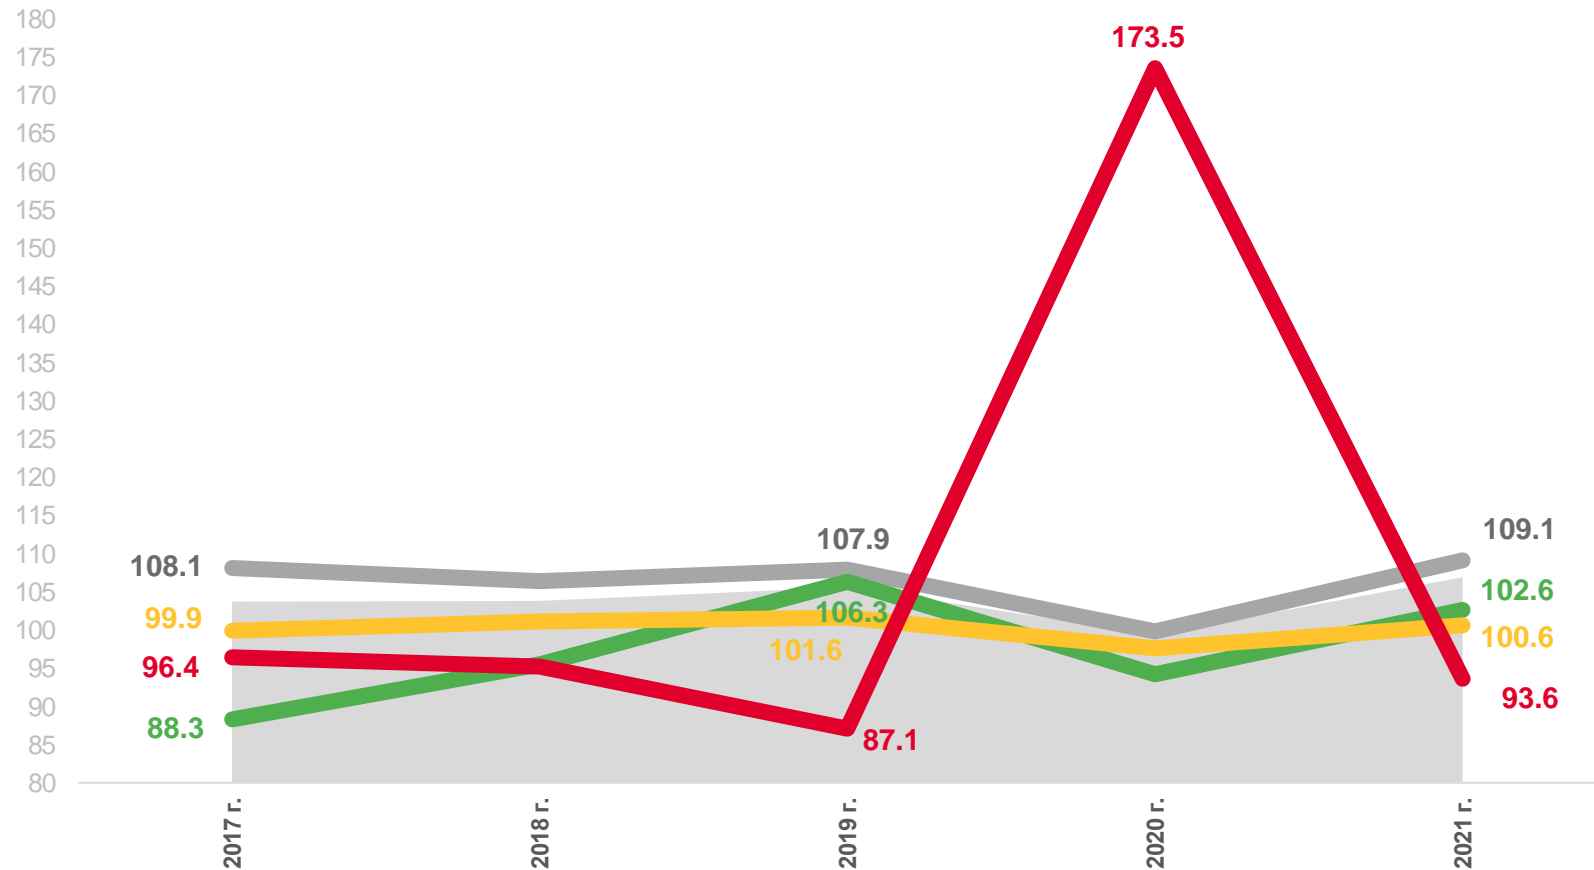

ИНДЕКСЫ ПРОМЫШЛЕННОГО ПРОИЗВОДСТВА

В % К ПРЕДЫДУЩЕМУ ГОДУ

Индекс промышленного производства
в 2021 году к уровню 2020 года, %

▲ **106,9%**

ИПП

▲ **102,6%**

Обрабатывающие производства

▼ **93,6%**

Водоснабжение; водоотведение, организация сбора и утилизации отходов, деятельность по ликвидации загрязнений

▲ **109,1%**

Добыча полезных ископаемых

▲ **100,6%**

Обеспечение электрической энергией, газом и паром

Индекс промышленного производства

Обрабатывающие производства

Добыча полезных ископаемых

Обеспечение электрической энергией, газом и паром; кондиционирование воздуха

Водоснабжение; водоотведение, организация сбора и утилизации отходов, деятельность по ликвидации загрязнений