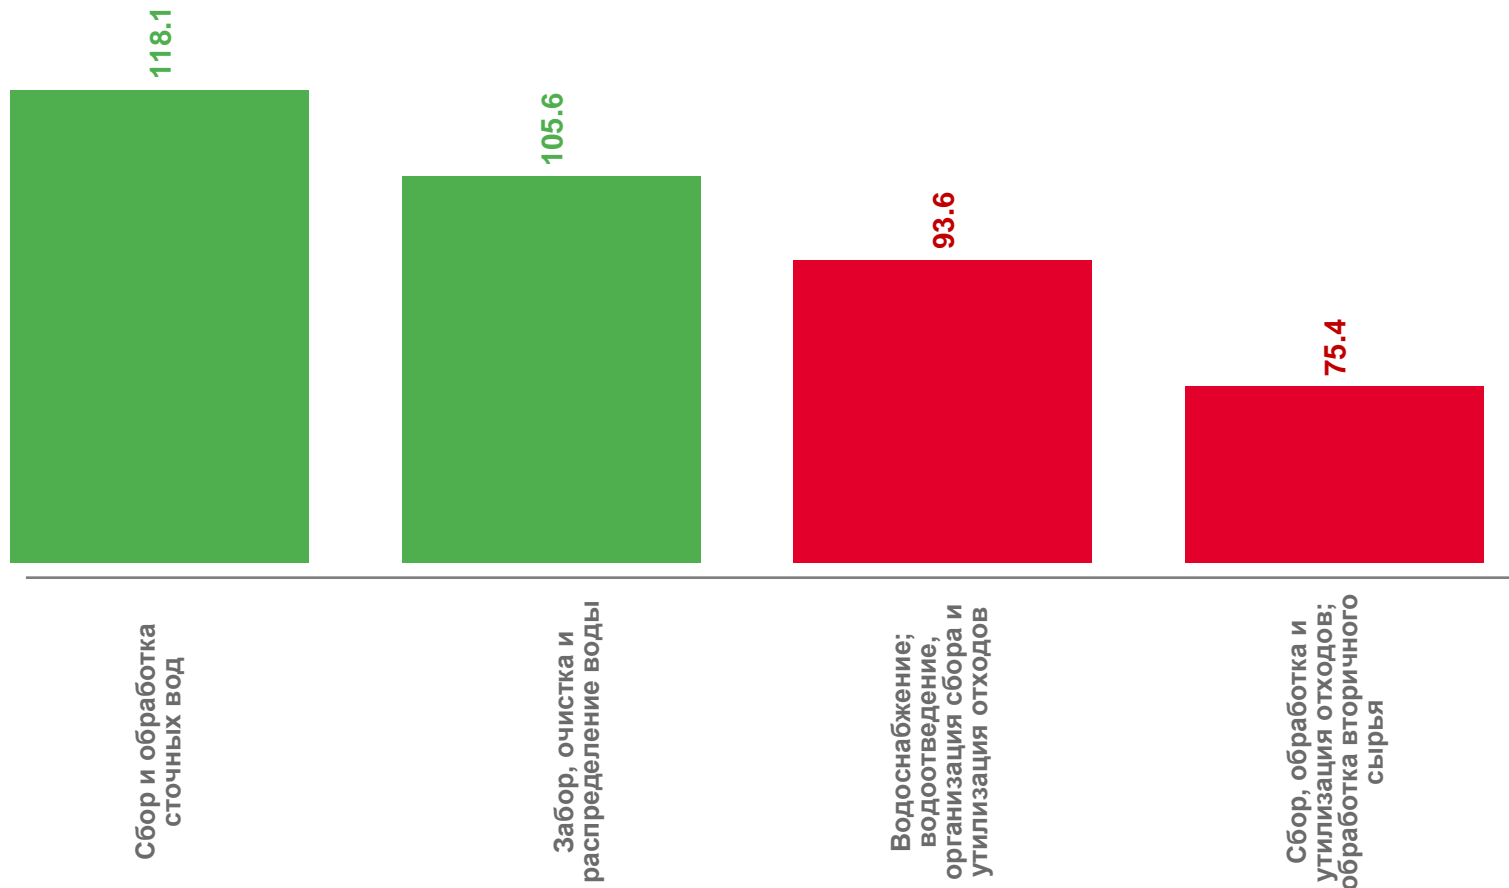

ВОДОСНАБЖЕНИЕ, ВОДООТВЕДЕНИЕ, УТИЛИЗАЦИЯ ОТХОДОВ

2021 ГОД К 2020 ГОДУ

Индексы производства по водоснабжению, водоотведению, утилизации отходов

▼ **93,6%**

Водоснабжение, водоотведение, утилизация отходов

▲ **118,1%**

Сбор и обработка сточных вод

▲ **105,6%**

Забор, очистка и распределение воды

▼ **75,4%**

Сбор, обработка и утилизация отходов; обработка вторичного сырья