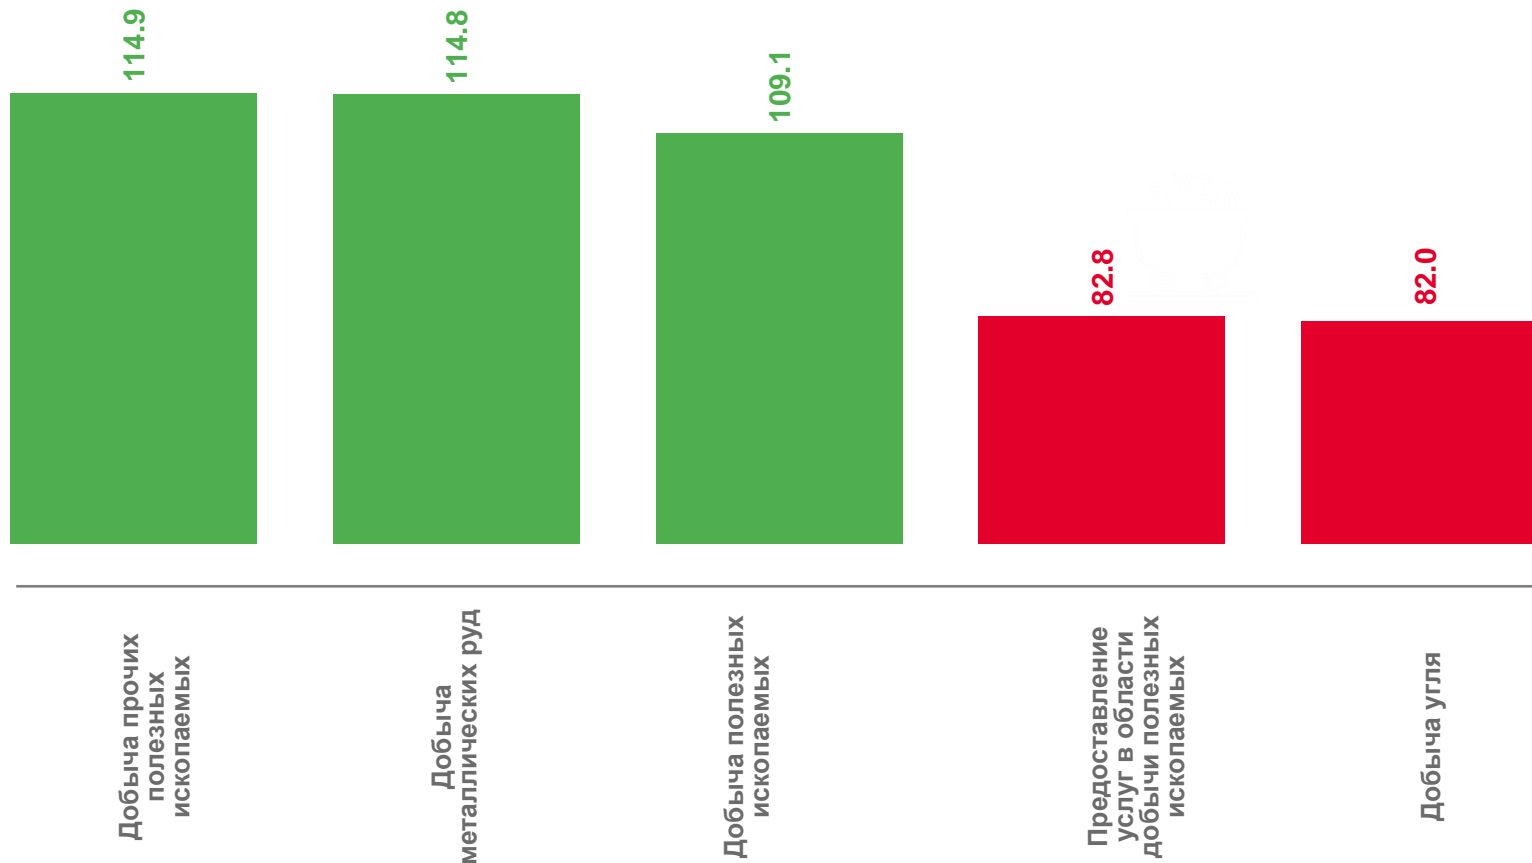

# ИНДЕКСЫ ПРОИЗВОДСТВА ПО ДОБЫЧЕ ПОЛЕЗНЫХ ИСКОПАЕМЫХ

2021 ГОД К 2020 ГОДУ

## Индексы производства по добыче полезных ископаемых

▲ 109,1%

Добыча полезных ископаемых

▲ 114,9%

Добыча прочих полезных ископаемых

▲ 114,8%

Добыча металлических руд

▼ 82,8%

Предоставление услуг в области добычи полезных ископаемых

▼ 82,0%

Добыча угля