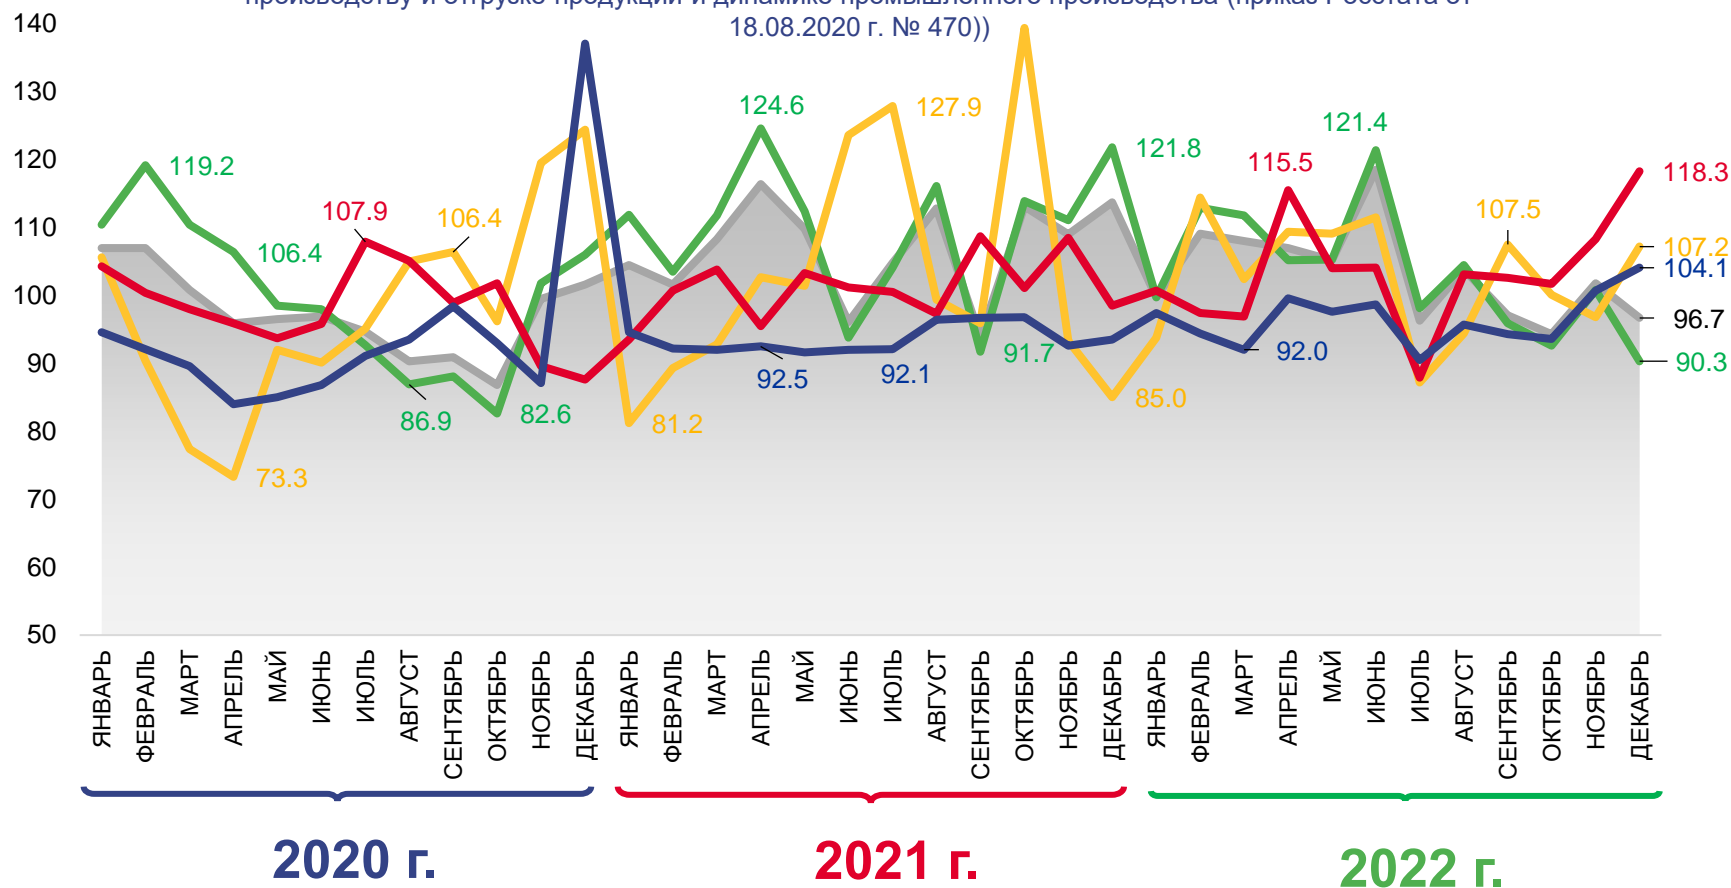

ИНДЕКСЫ ПРОМЫШЛЕННОГО ПРОИЗВОДСТВА

В % К СООТВЕТСТВУЮЩЕМУ МЕСЯЦУ ПРЕДЫДУЩЕГО ГОДА

(оперативные данные уточнены в соответствии с регламентом разработки и публикации данных по производству и отгрузке продукции и динамике промышленного производства (приказ Росстата от 18.08.2020 г. № 470))

ИНДЕКС ПРОМЫШЛЕННОГО ПРОИЗВОДСТВА

2022 год к 2021 году

▲ **102,5%**

Индекс промышленного производства

▲ **103,1%**

Добыча полезных ископаемых

▼ **93,3%**

Обрабатывающие производства

▲ **103,8%**

Обеспечение электрической энергией, газом и паром; кондиционирование воздуха

▼ **97,1%**

Водоснабжение; водоотведение, организация сбора и утилизации отходов, деятельность по ликвидации загрязнений

Индекс промышленного производства

Обрабатывающие производства

Добыча полезных ископаемых

Обеспечение электрической энергией, газом и паром; кондиционирование воздуха

Водоснабжение; водоотведение, организация сбора и утилизации отходов, деятельность по ликвидации загрязнений