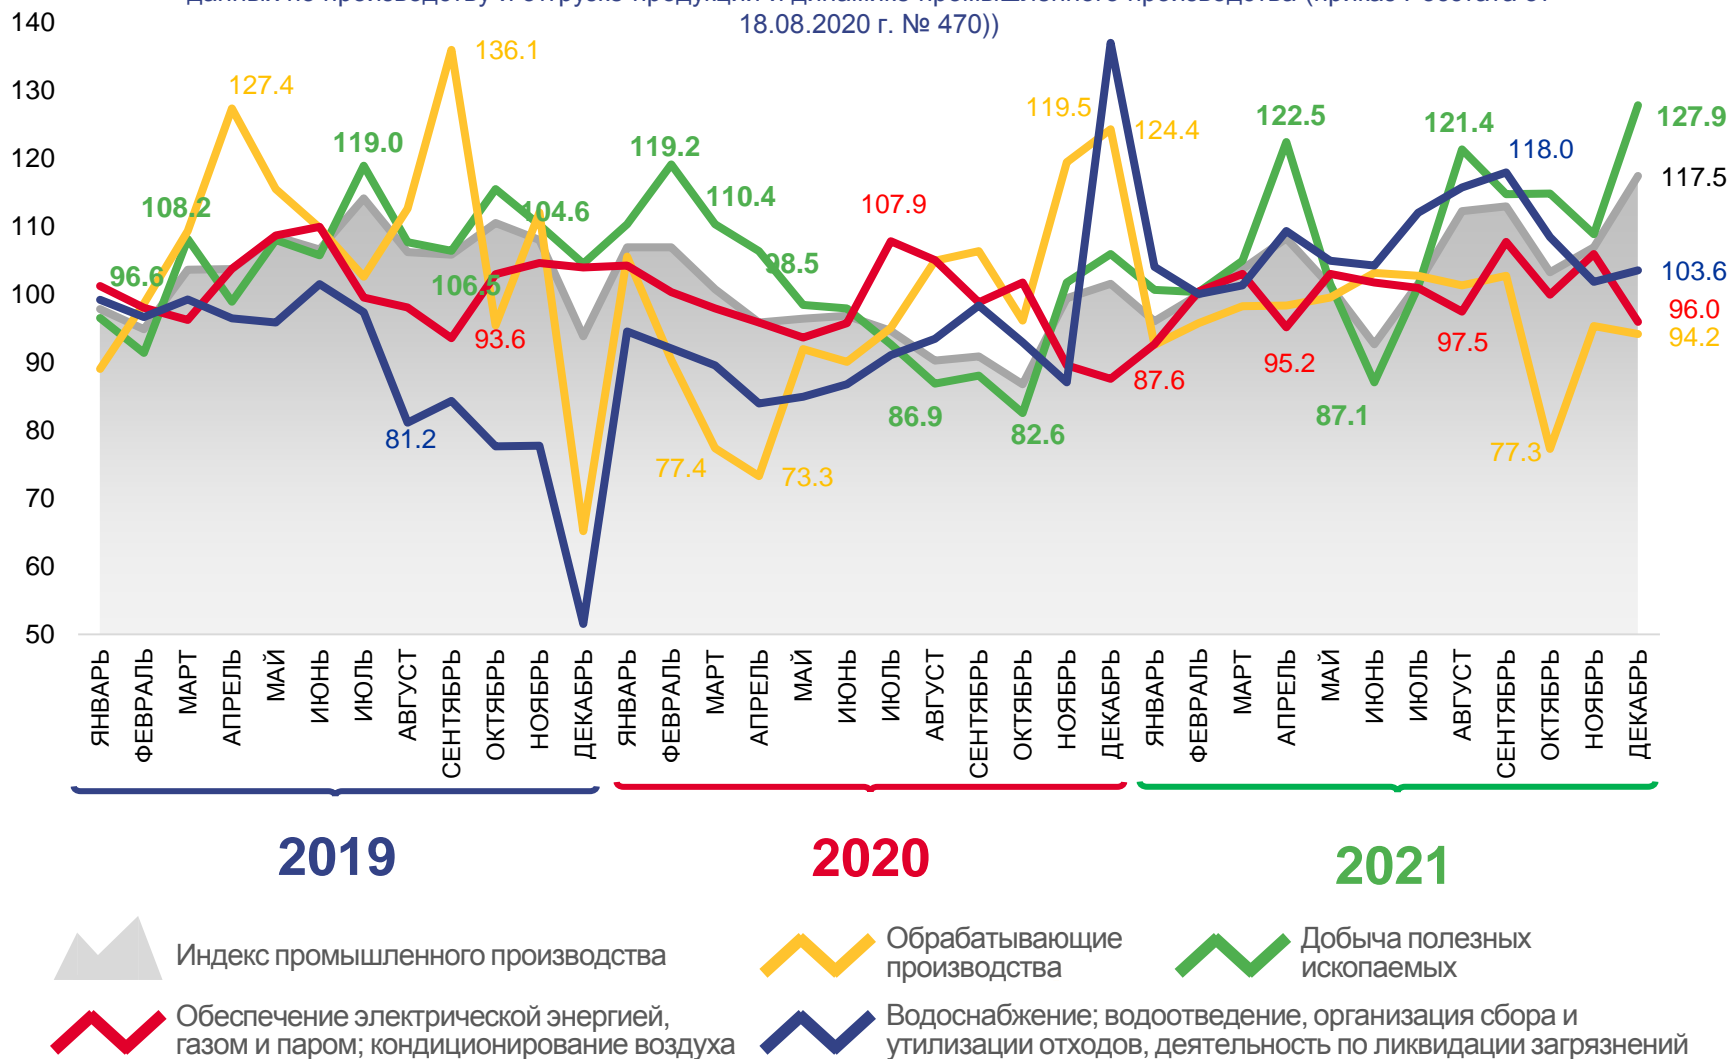

ИНДЕКСЫ ПРОМЫШЛЕННОГО ПРОИЗВОДСТВА

В % К СООТВЕТСТВУЮЩЕМУ МЕСЯЦУ ПРЕДЫДУЩЕГО ГОДА

(оперативные данные за 2020-2021 годы уточнены в соответствии с регламентом разработки и публикации данных по производству и отгрузке продукции и динамике промышленного производства (приказ Росстата от 18.08.2020 г. № 470))

ИНДЕКС ПРОМЫШЛЕННОГО ПРОИЗВОДСТВА

2021 к 2020

▲ **103,9%**

Индекс промышленного производства

▲ **105,0%**

Добыча полезных ископаемых

▼ **99,7%**

Обрабатывающие производства

▲ **100,2%**

Обеспечение электрической энергией, газом и паром; кондиционирование воздуха

▲ **106,9%**

Водоснабжение; водоотведение, организация сбора и утилизации отходов, деятельность по ликвидации загрязнений

Индекс промышленного производства

Обрабатывающие производства

Добыча полезных ископаемых

Обеспечение электрической энергией, газом и паром; кондиционирование воздуха

Водоснабжение; водоотведение, организация сбора и утилизации отходов, деятельность по ликвидации загрязнений