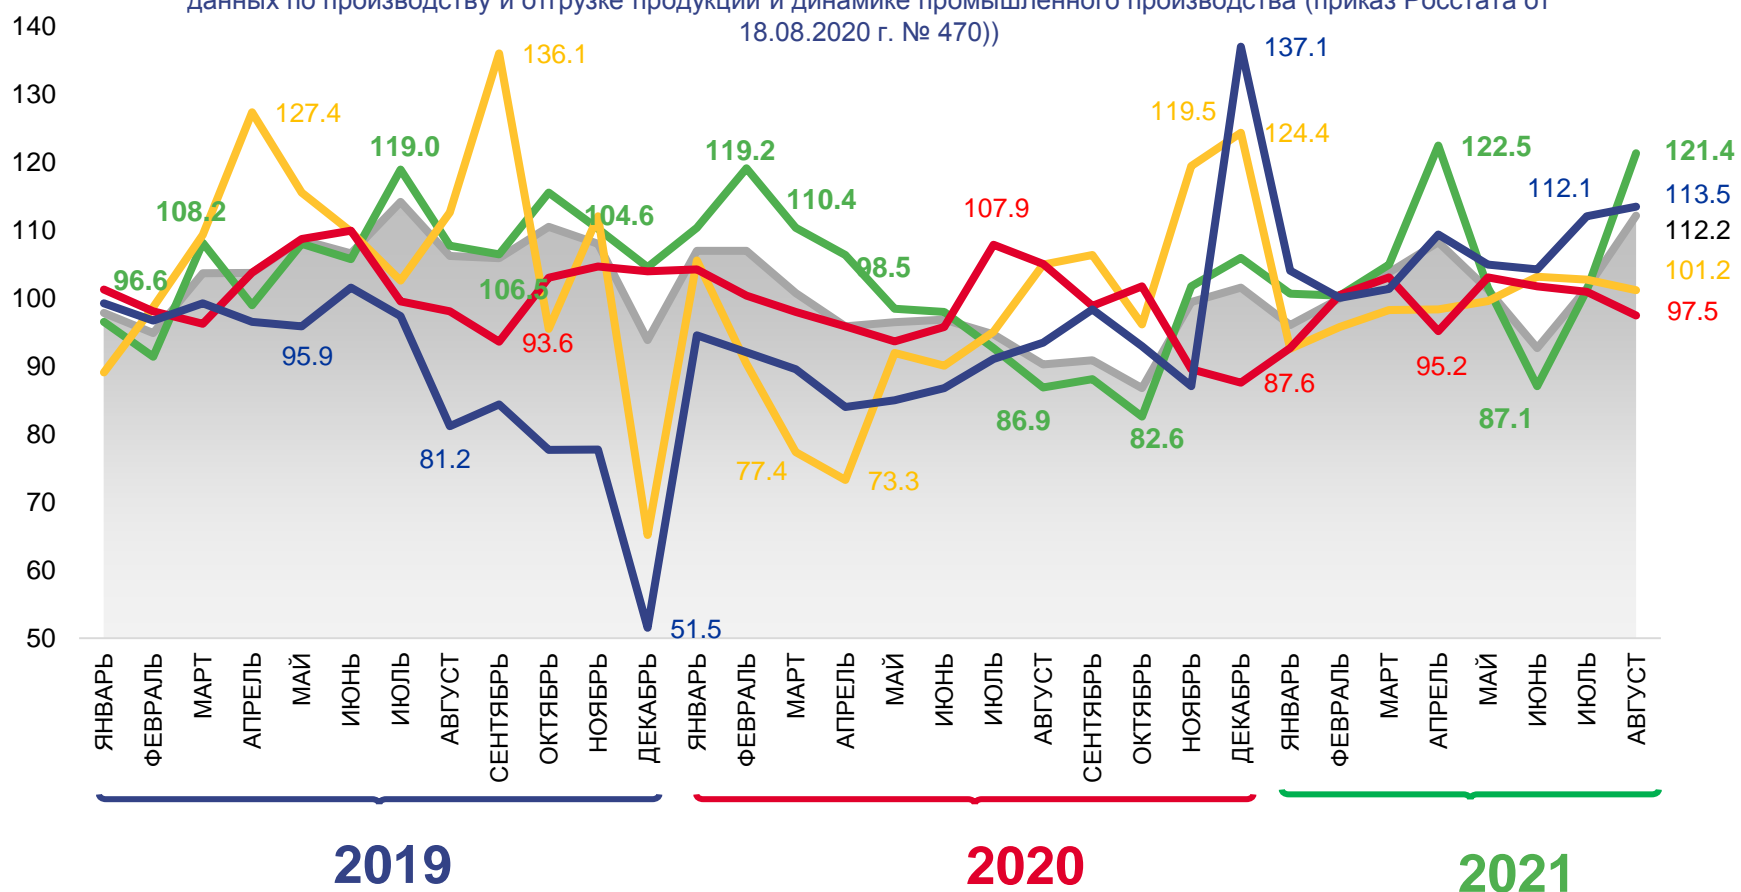

ИНДЕКСЫ ПРОМЫШЛЕННОГО ПРОИЗВОДСТВА

В % К СООТВЕТСТВУЮЩЕМУ МЕСЯЦУ ПРЕДЫДУЩЕГО ГОДА

(оперативные данные за 2020-2021 годы уточнены в соответствии с регламентом разработки и публикации данных по производству и отгрузке продукции и динамике промышленного производства (приказ Росстата от 18.08.2020 г. № 470))

ИНДЕКС ПРОМЫШЛЕННОГО ПРОИЗВОДСТВА

Январь-август 2021 к январю-августу 2020

▲ **101,2%**

Индекс промышленного производства

▲ **102,3%**

Добыча полезных ископаемых

▲ **100,0%**

Обрабатывающие производства

▼ **98,7%**

Обеспечение электрической энергией, газом и паром; кондиционирование воздуха

▲ **106,2%**

Водоснабжение; водоотведение, организация сбора и утилизации отходов, деятельность по ликвидации загрязнений

Индекс промышленного производства

Обрабатывающие производства

Добыча полезных ископаемых

Обеспечение электрической энергией, газом и паром; кондиционирование воздуха

Водоснабжение; водоотведение, организация сбора и утилизации отходов, деятельность по ликвидации загрязнений