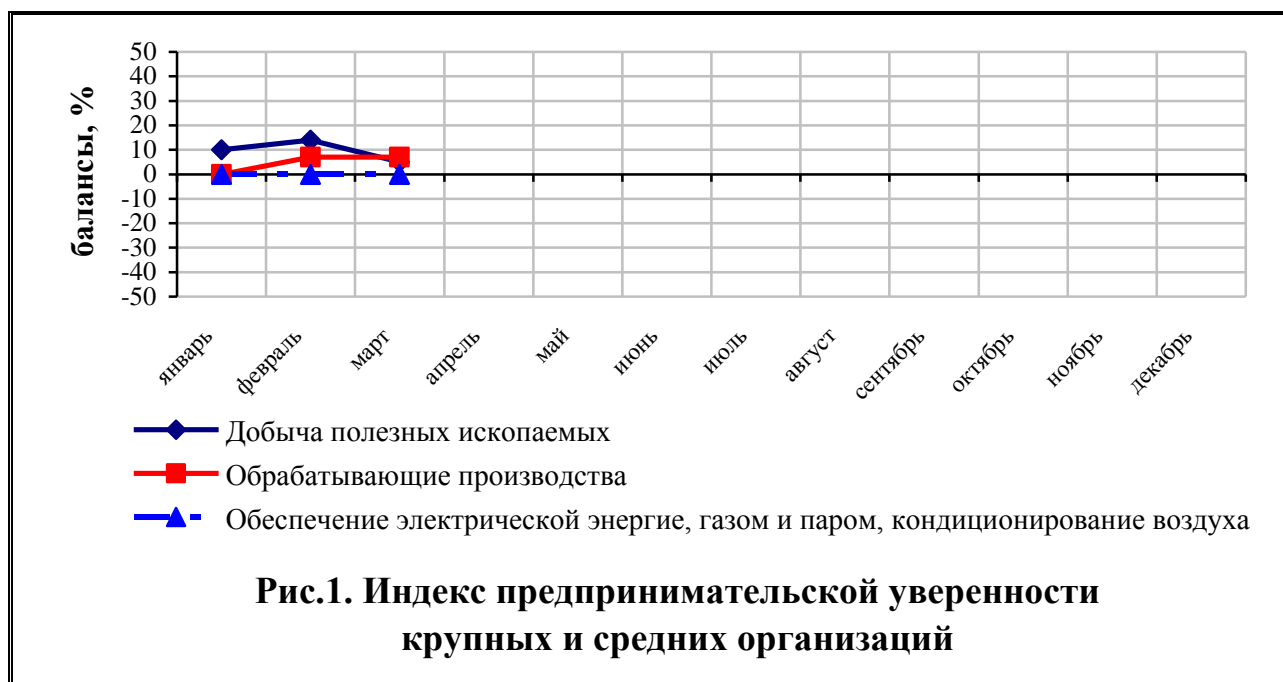

Федеральная служба государственной статистики
Территориальный орган Федеральной службы государственной статистики
по Забайкальскому краю (Забайкалкрайстат)

Анохина ул., д.83, г. Чита, 672002

тел. / факс (3022) 28-20-68

ПРЕСС-ВЫПУСК № 38

17.03.2020

*При использовании, цитировании и перепечатке
информации ссылка на Интернет-сайт
Забайкалкрайстата (<http://chita.gks.ru>) обязательна*

**О ДЕЛОВОЙ АКТИВНОСТИ ПРОМЫШЛЕННЫХ ПРЕДПРИЯТИЙ
ЗАБАЙКАЛЬСКОГО КРАЯ**

В I квартале 2020 года руководители промышленных предприятий, принявшие участие в выборочном обследовании деловой активности, оценили экономическую ситуацию в отрасли как «удовлетворительную» - 70,5 процента, как «благоприятную» - 10,7 процентов, как «неудовлетворительную» - 18,8 процентов.

В ближайшие три месяца 36,1% опрошенных руководителей организаций ожидают увеличение производства, 47,2% руководителей считают, что объем производства останется на прежнем уровне, 16,7% оставили данный вопрос без ответа.

Территориальный орган Федеральной службы государственной статистики
по Забайкальскому краю