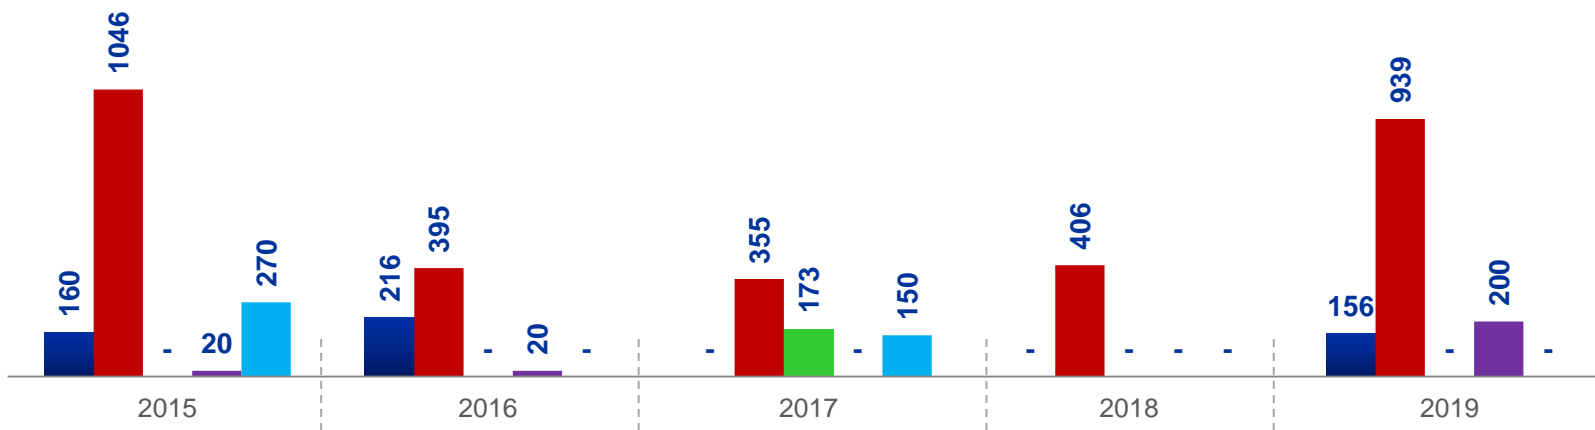

СТРОИТЕЛЬСТВО

Ввод в действие объектов социально-культурного назначения

- Общеобразовательные учреждения, ученических мест
- Дошкольные образовательные учреждения, мест
- Больничные учреждения, коек
- Амбулаторно-поликлинические учреждения, посещений в смену
- Учреждения культуры клубного типа, мест