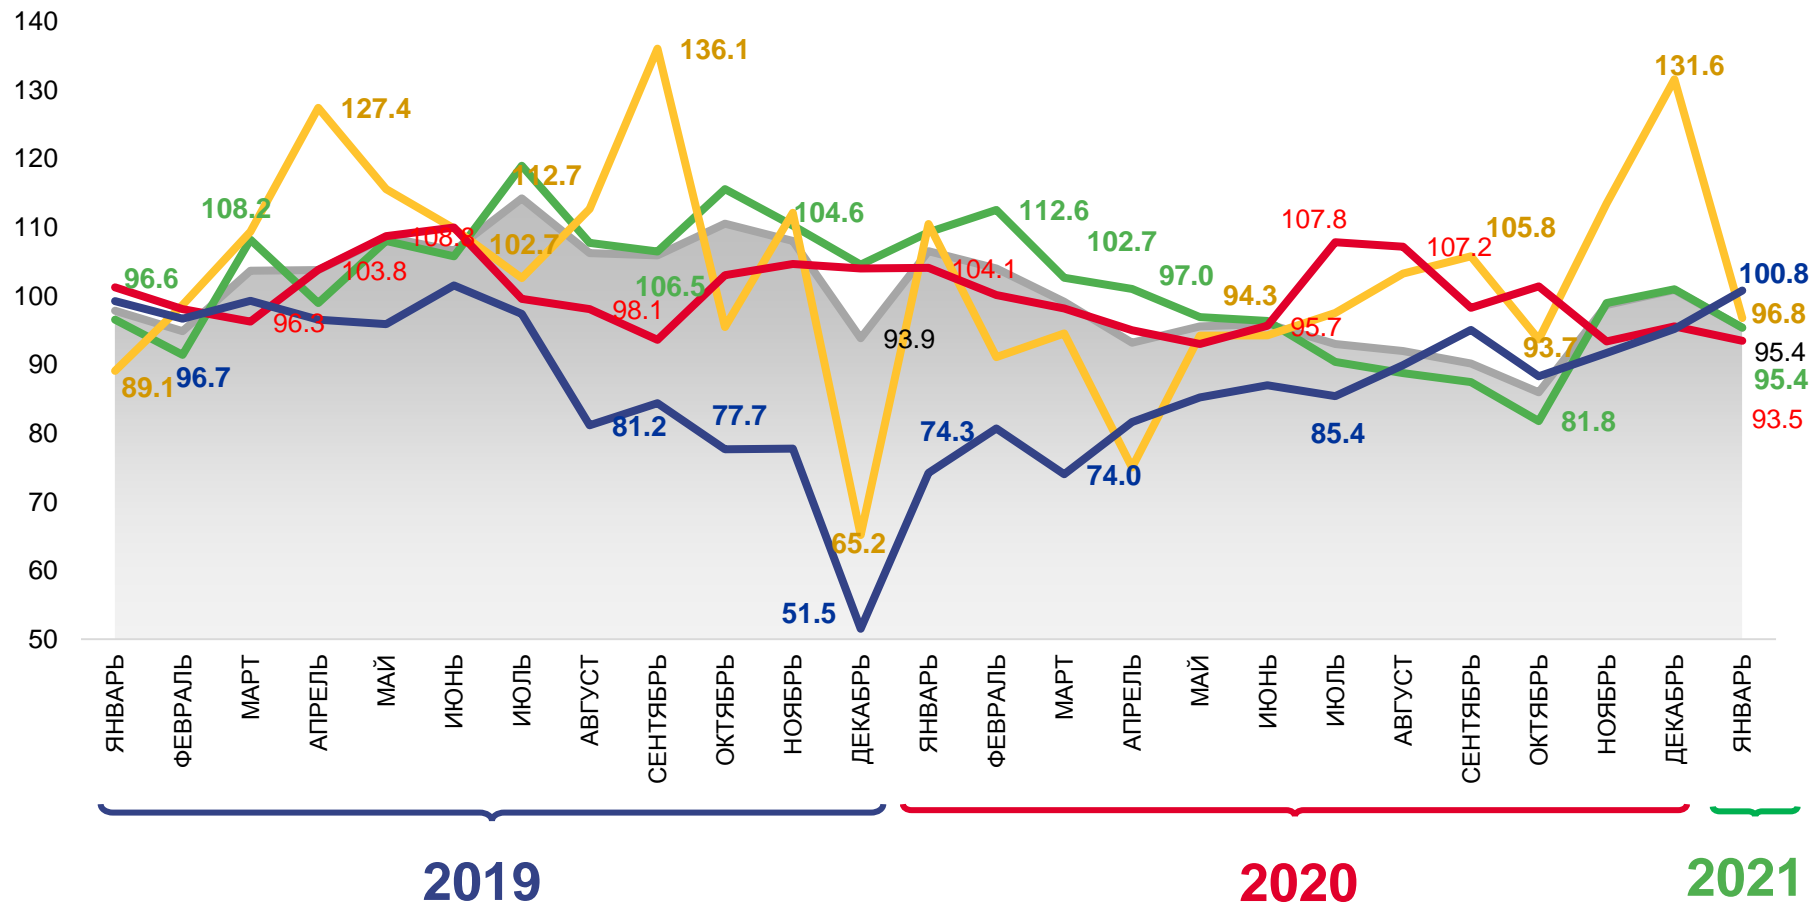

ИНДЕКСЫ ПРОМЫШЛЕННОГО ПРОИЗВОДСТВА

В % К СООТВЕТСТВУЮЩЕМУ МЕСЯЦУ ПРЕДЫДУЩЕГО ГОДА

ИНДЕКС ПРОМЫШЛЕННОГО ПРОИЗВОДСТВА

Январь 2021 к январю 2020

▼ **95,4%**

Индекс промышленного производства

▼ **95,4%**

Добыча полезных ископаемых

▼ **96,8%**

Обработывающие производства

▼ **93,5%**

Обеспечение электрической энергией, газом и паром; кондиционирование воздуха

▲ **100,8%**

Водоснабжение; водоотведение, организация сбора и утилизации отходов, деятельность по ликвидации загрязнений