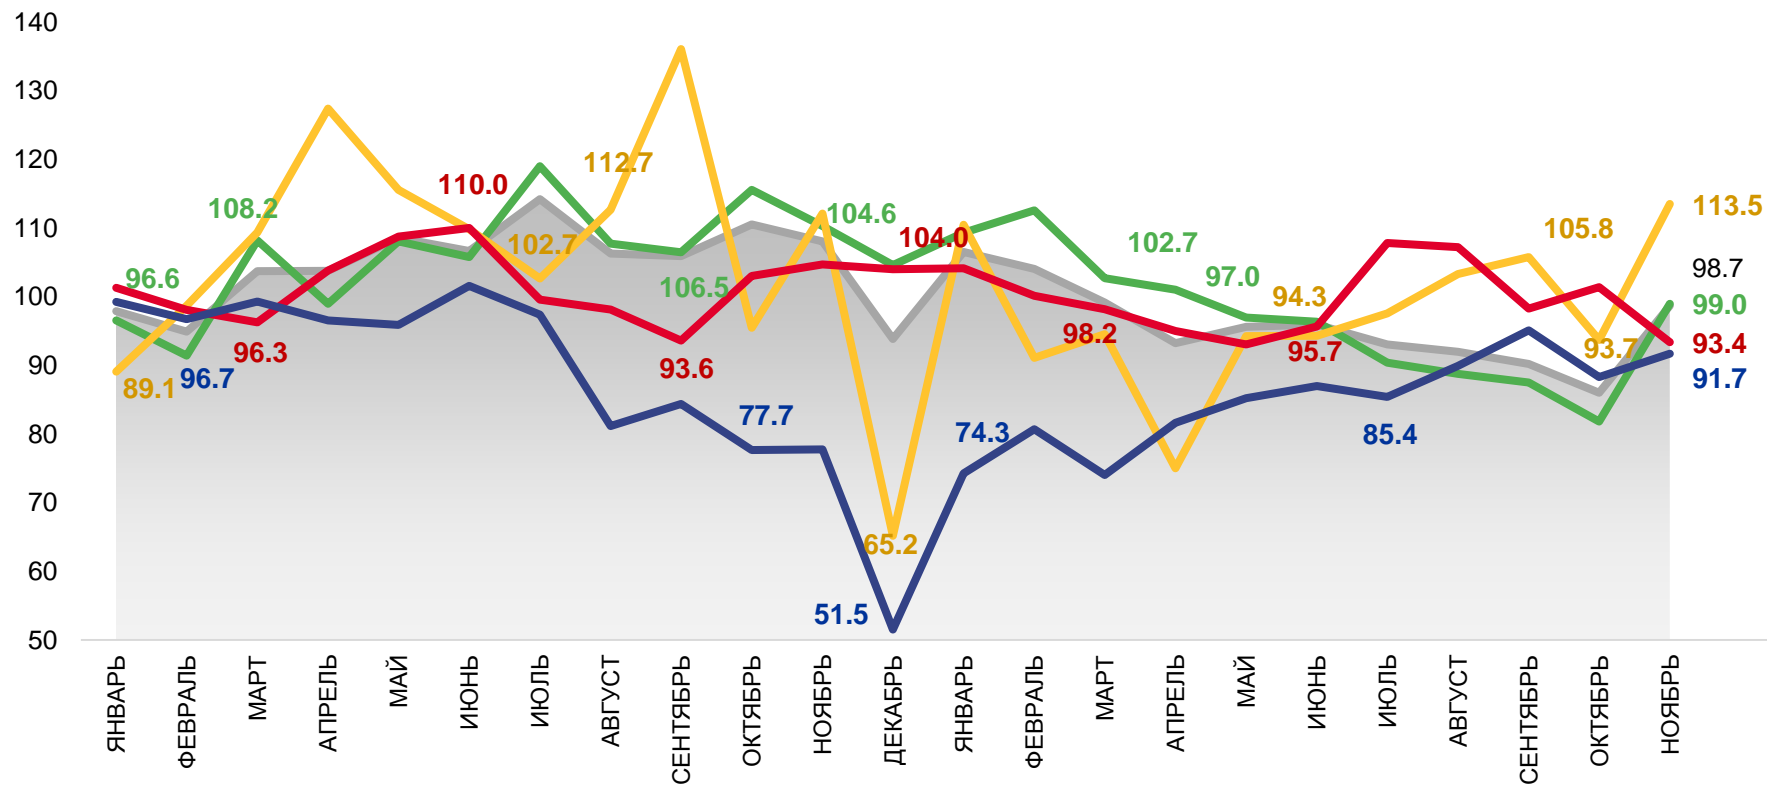

ИНДЕКСЫ ПРОМЫШЛЕННОГО ПРОИЗВОДСТВА

В % К СООТВЕТСТВУЮЩЕМУ МЕСЯЦУ ПРЕДЫДУЩЕГО ГОДА

ИНДЕКС ПРОМЫШЛЕННОГО ПРОИЗВОДСТВА

Январь-ноябрь 2020 к январю-ноябрю 2019

▼ **97,2%**

Индекс промышленного производства

▼ **96,0%**

Добыча полезных ископаемых

▲ **104,4%**

Обработывающие производства

▼ **99,0%**

Обеспечение электрической энергией, газом и паром; кондиционирование воздуха

▼ **88,9%**

Водоснабжение; водоотведение, организация сбора и утилизации отходов, деятельность по ликвидации загрязнений

2019

2020

Индекс промышленного производства

Обработывающие производства

Добыча полезных ископаемых

Обеспечение электрической энергией, газом и паром; кондиционирование воздуха

Водоснабжение; водоотведение, организация сбора и утилизации отходов, деятельность по ликвидации загрязнений