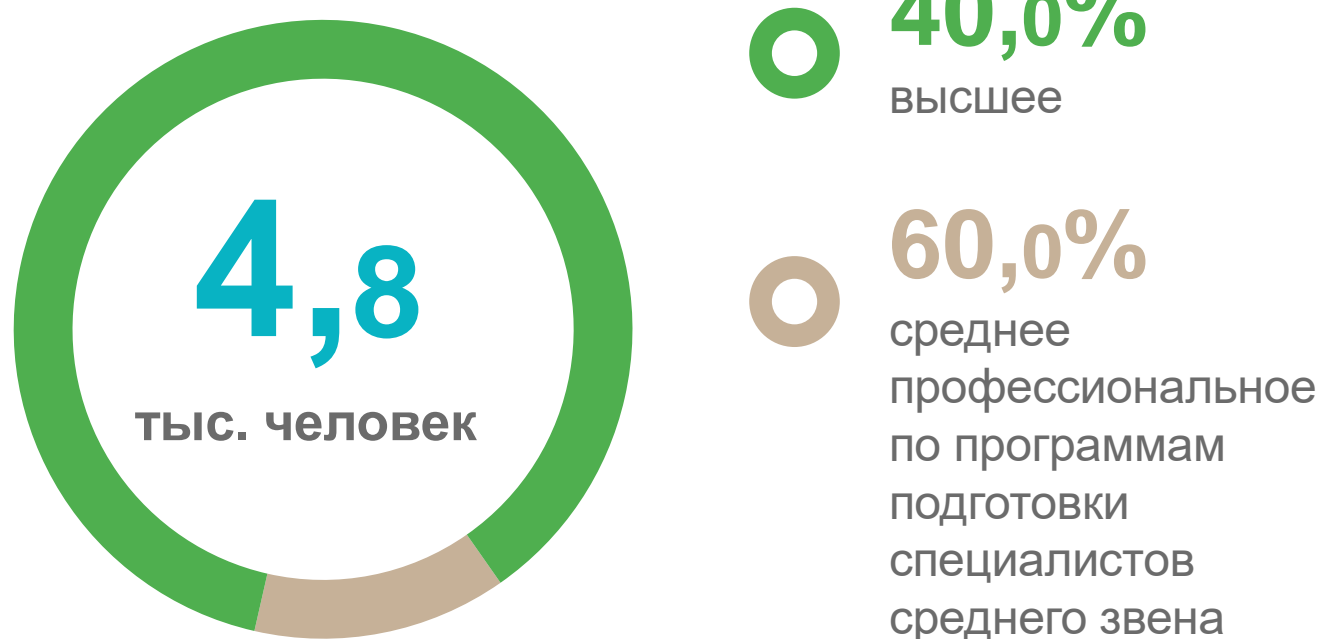

Численность детей в
возрасте 0-6 лет*
на 1 января 2023 г.

* С учетом итогов ВПН-2020 года.

Распределение педагогического
персонала
по уровню образования
на конец 2022 г.

Распределение педагогического
персонала по педагогическому стажу
работы, человек на конец 2022 г.

ДО 3-Х ЛЕТ

808

ОТ 3-5 ЛЕТ

414

ОТ 5 ДО 10 ЛЕТ

857

ОТ 10 ДО 15 ЛЕТ

743