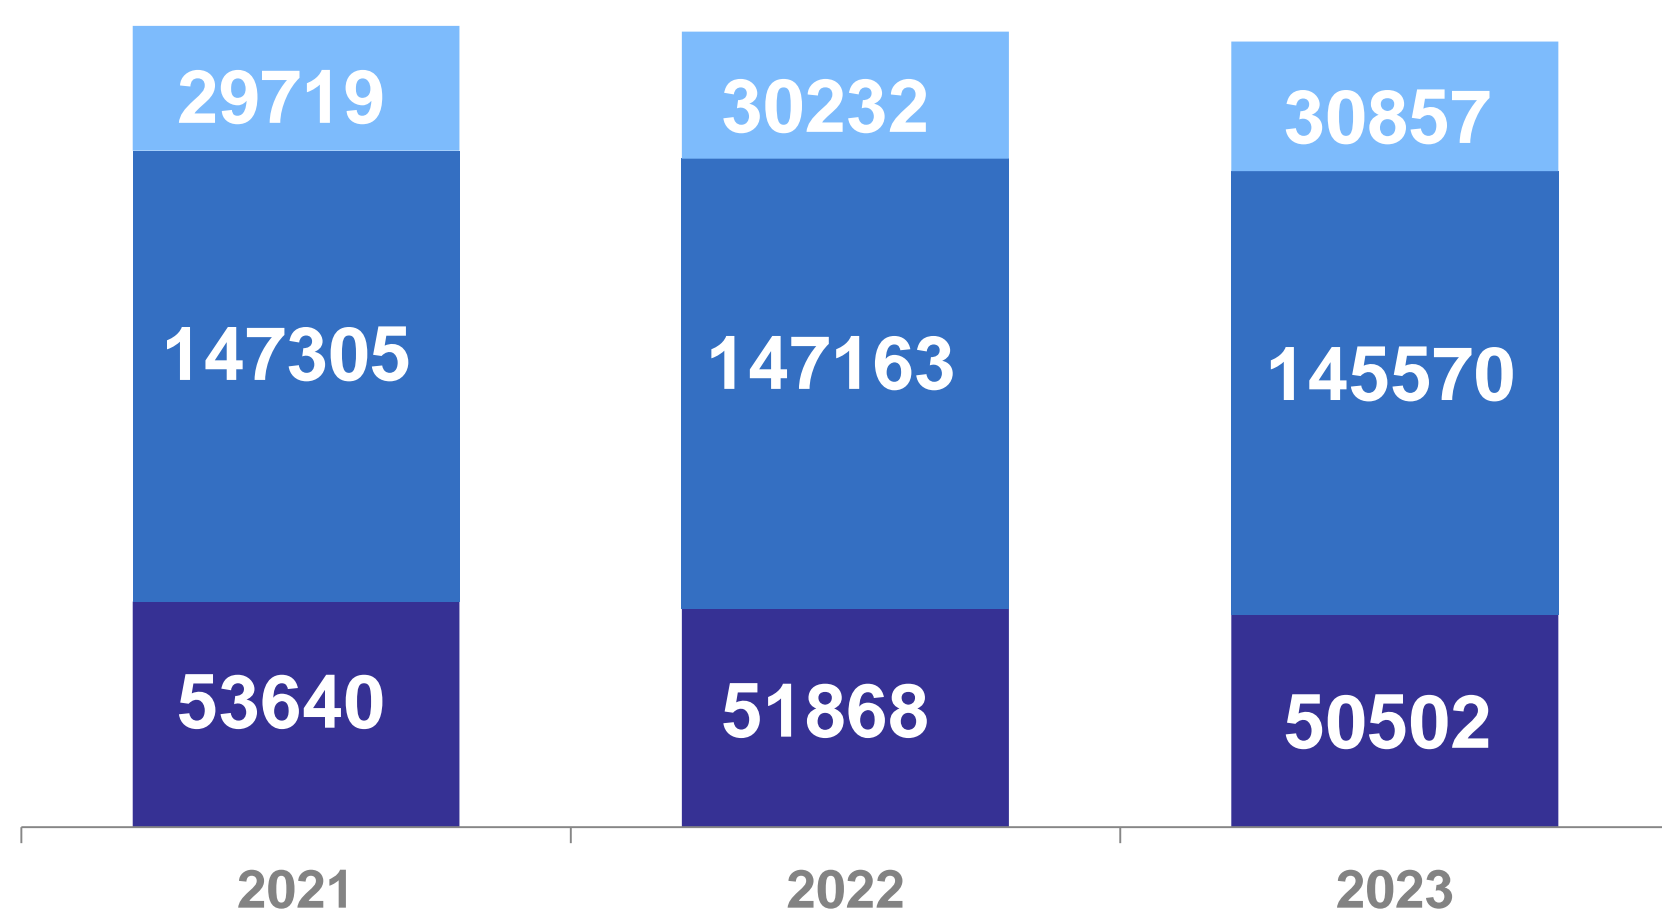

МЕЖДУНАРОДНЫЙ ДЕНЬ ЗАЩИТЫ ДЕТЕЙ

Численность детей*, на 1 января 2023 года, человек

243 058

В общей численности населения

24,5%

● Мальчики
● Девочки
● Городское население
● Сельское население

Доля отдельных возрастных групп в общей численности детей, на 1 января 2023 года

Распределение детей по полу и возрасту, на 1 января 2023 года, человек

В крае в 2023 году родилось, человек

10 414

ИЮНЬ

месяц, в котором родилось больше всего малышей

Распределение родившихся по очередности рождения у матери, в 2023 году, человек

Численность обучающихся детей по образовательным программам, человек

- Численность воспитанников, по образовательным программам дошкольного образования**
- Численность обучающихся по образовательным программам начального, основного и среднего общего образования***
- Численность студентов обучающихся по образовательным программам среднего профессионального образования***

*В возрасте от 0 до 17 лет включительно.

**В 2021 году информация приведена с учетом индивидуальных предпринимателей.

***По данным Минпросвещения России.

Численность обучающихся по направлениям дополнительных общеобразовательных программ для детей в 2023 году, тысяч человек