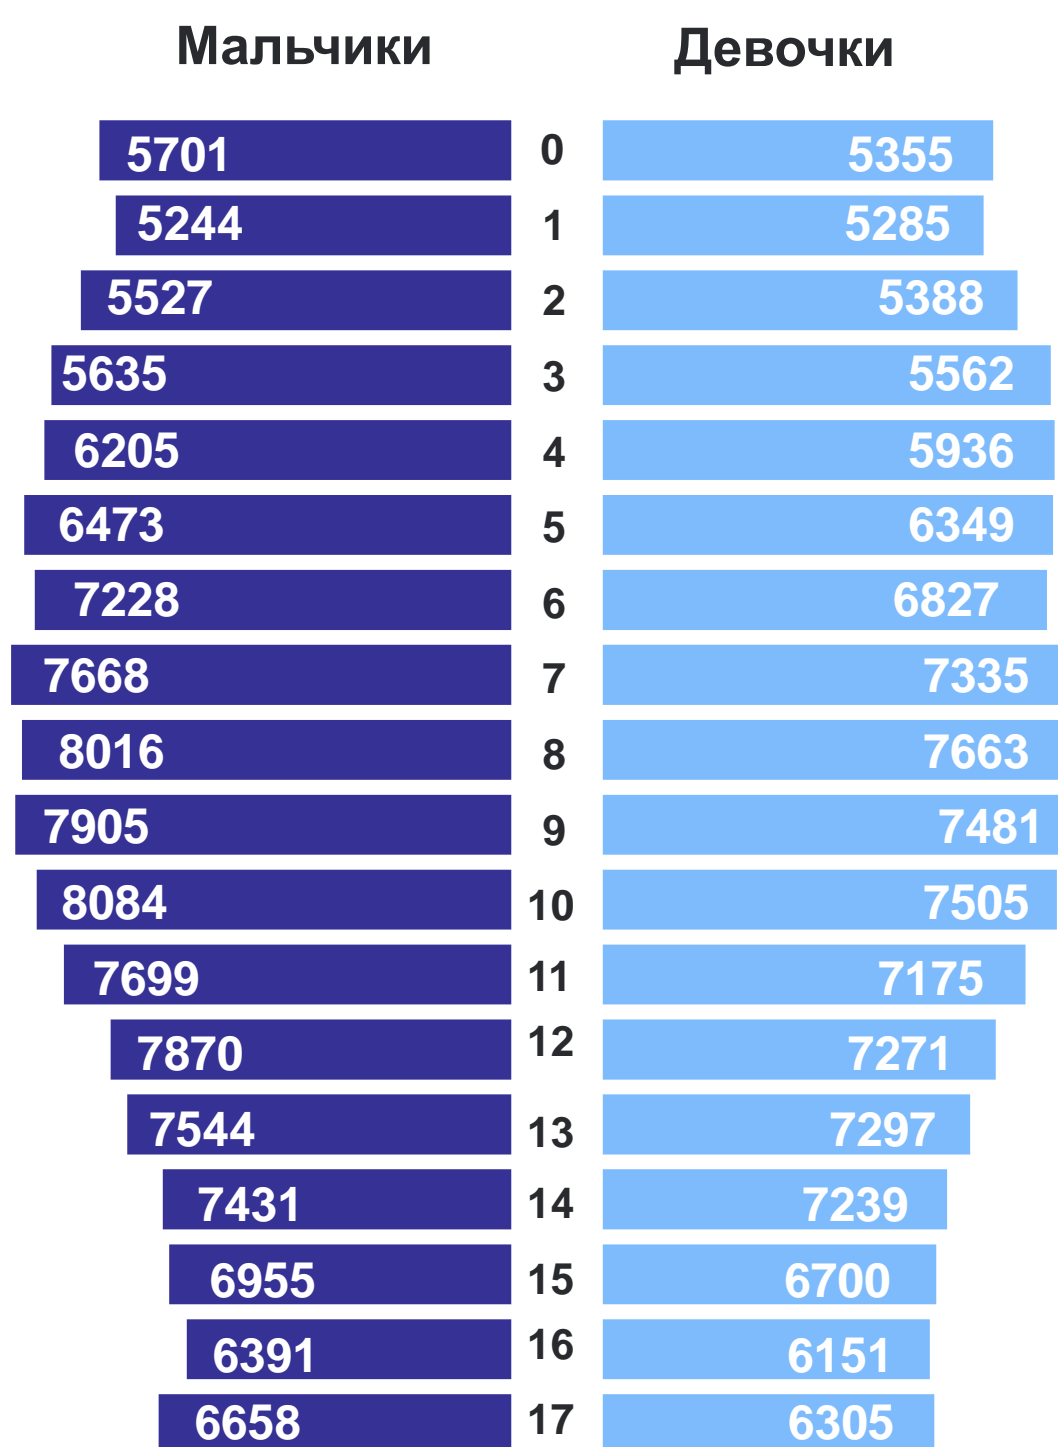

МЕЖДУНАРОДНЫЙ ДЕНЬ ЗАЩИТЫ ДЕТЕЙ

Численность детей*, на 1 января 2023 года, человек

243 058

В общей численности населения

24,5%

● Мальчики
● Девочки
● Городское население
● Сельское население

Доля отдельных возрастных групп в общей численности детей, на 1 января 2023 года

Распределение детей по полу и возрасту, на 1 января 2023 года, человек

В крае в 2023 году родилось, человек

10 414

ИЮНЬ

месяц, в котором родилось больше всего малышей

Распределение родившихся по очередности рождения у матери, в 2023 году, человек