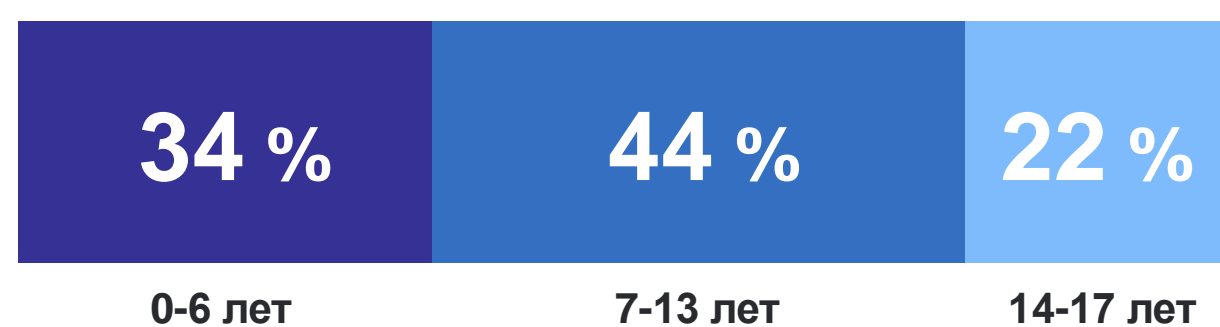

МЕЖДУНАРОДНЫЙ ДЕНЬ ЗАЩИТЫ ДЕТЕЙ

Численность детей*, на 1 января 2023 года, человек

243 058

В общей численности населения

24,5%

● Мальчики
● Девочки
● Городское население
● Сельское население

Доля отдельных возрастных групп в общей численности детей, на 1 января 2023 года

Распределение детей по полу и возрасту, на 1 января 2023 года, человек

В крае в 2023 году родилось, человек

10 414

ИЮНЬ

месяц, в котором родилось больше всего малышей

Распределение родившихся по очередности рождения у матери, в 2023 году, человек