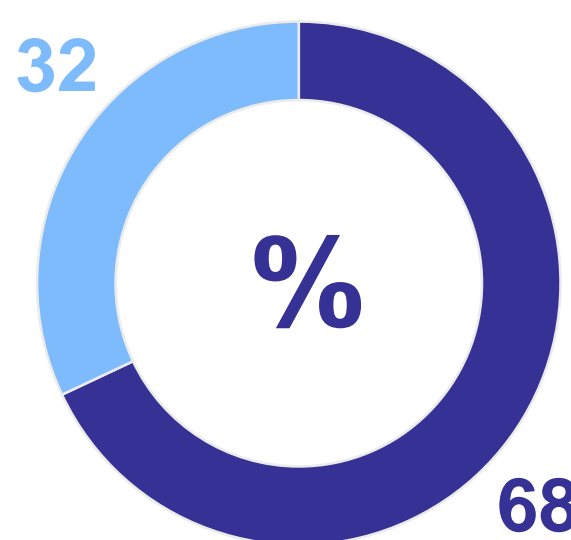

МЕЖДУНАРОДНЫЙ ДЕНЬ ЗАЩИТЫ ДЕТЕЙ

Численность детей*, на 1 января 2023 года, человек

243 058

В общей численности населения

24,5%

● Мальчики
● Девочки
● Городское население
● Сельское население

Доля отдельных возрастных групп в общей численности детей, на 1 января 2023 года

Распределение детей по полу и возрасту, на 1 января 2023 года, человек

В крае в 2023 году родилось, человек

10 414

ИЮНЬ

месяц, в котором родилось больше всего малышей

Распределение родившихся по очередности рождения у матери, в 2023 году, человек