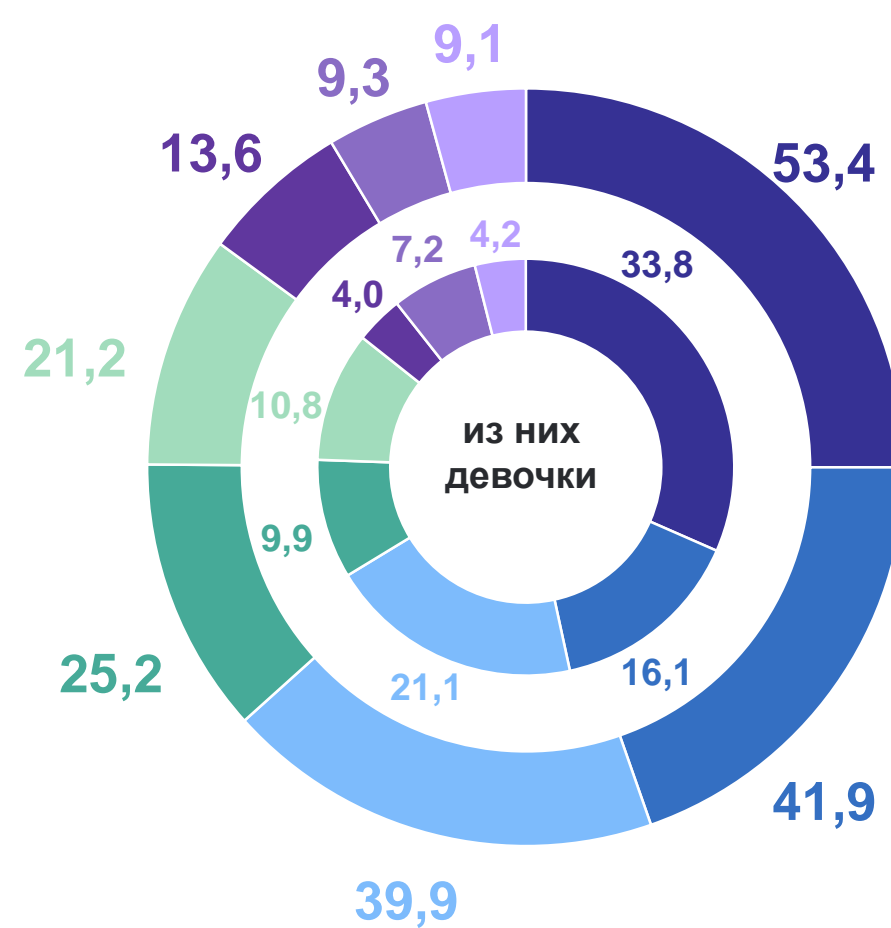

МЕЖДУНАРОДНЫЙ ДЕНЬ ЗАЩИТЫ ДЕТЕЙ

Численность детей*, на 1 января 2023 года, человек

243 058

В общей численности населения

24,5%

● Мальчики
● Девочки
● Городское население
● Сельское население

Доля отдельных возрастных групп в общей численности детей, на 1 января 2023 года

Распределение детей по полу и возрасту, на 1 января 2023 года, человек

В крае в 2023 году родилось, человек

10 414

ИЮНЬ

месяц, в котором родилось больше всего малышей

Распределение родившихся по очередности рождения у матери, в 2023 году, человек

Численность обучающихся детей по образовательным программам, человек

- Численность воспитанников, по образовательным программам дошкольного образования**
- Численность обучающихся по образовательным программам начального, основного и среднего общего образования***
- Численность студентов обучающихся по образовательным программам среднего профессионального образования***

*В возрасте от 0 до 17 лет включительно.

**В 2021 году информация приведена с учетом индивидуальных предпринимателей.

***По данным Минпросвещения России.

Численность обучающихся по направлениям дополнительных общеобразовательных программ для детей в 2023 году, тысяч человек