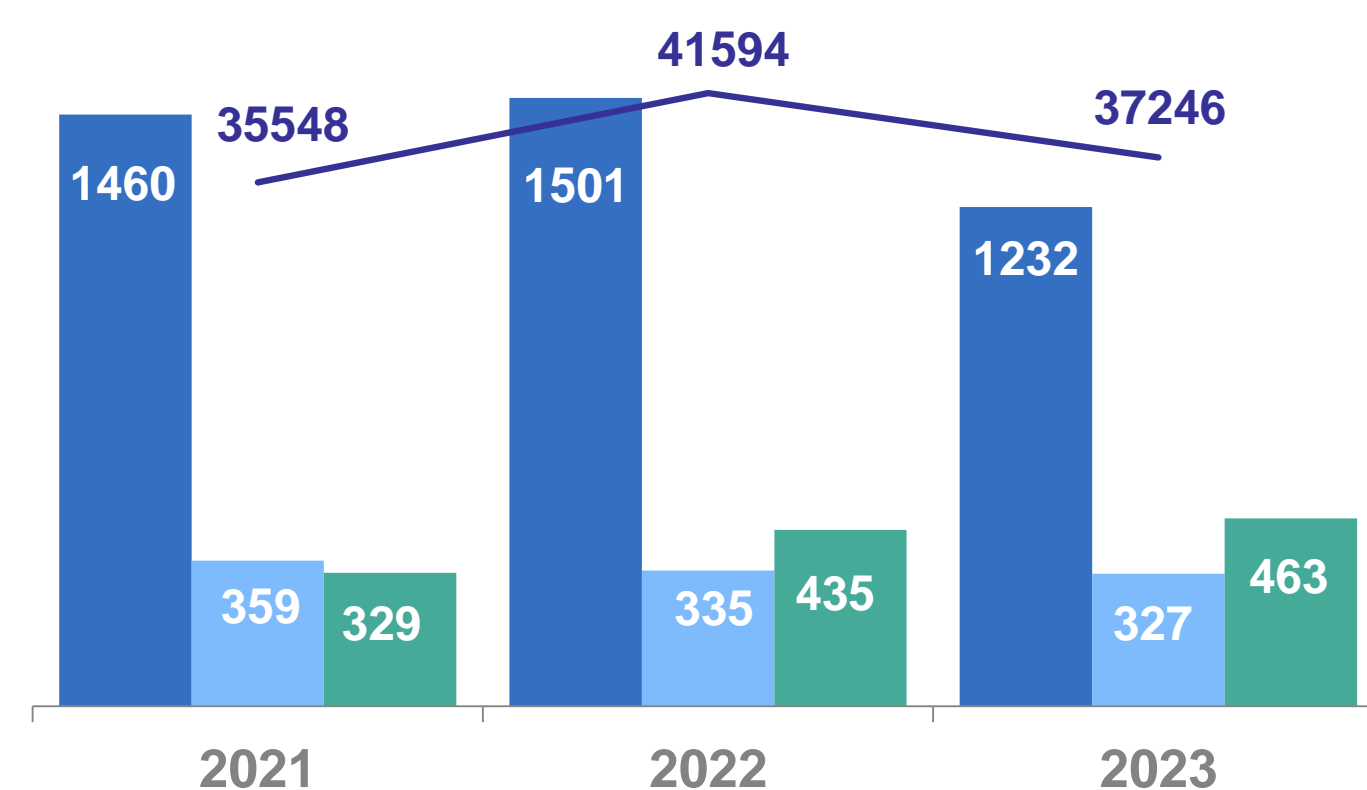

- Общеразвивающие программы художественной направленности
- Общеразвивающие программы физкультурно-спортивной направленности
- Социально-гуманитарное направление
- Техническое направление
- Естественнонаучное направление
- Предпрофессиональные программы в области физической культуры и спорта
- Предпрофессиональные программы в области искусств
- Туристско-краеведческое направление

Численность детей, отдохнувших в организациях отдыха и оздоровления в летний период, человек