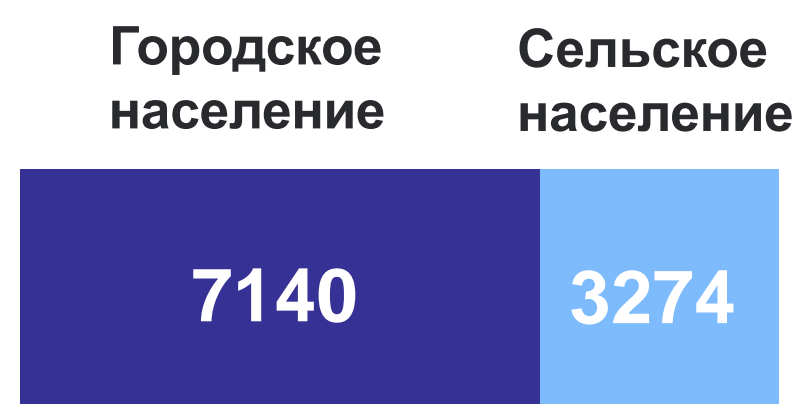

МЕЖДУНАРОДНЫЙ ДЕНЬ ЗАЩИТЫ ДЕТЕЙ

Численность детей*, на 1 января 2023 года, человек

243 058

В общей численности населения

24,5%

● Мальчики
● Девочки
● Городское население
● Сельское население

Доля отдельных возрастных групп в общей численности детей, на 1 января 2023 года

Распределение детей по полу и возрасту, на 1 января 2023 года, человек

В крае в 2023 году родилось, человек

10 414

ИЮНЬ

месяц, в котором родилось больше всего малышей

Распределение родившихся по очередности рождения у матери, в 2023 году, человек