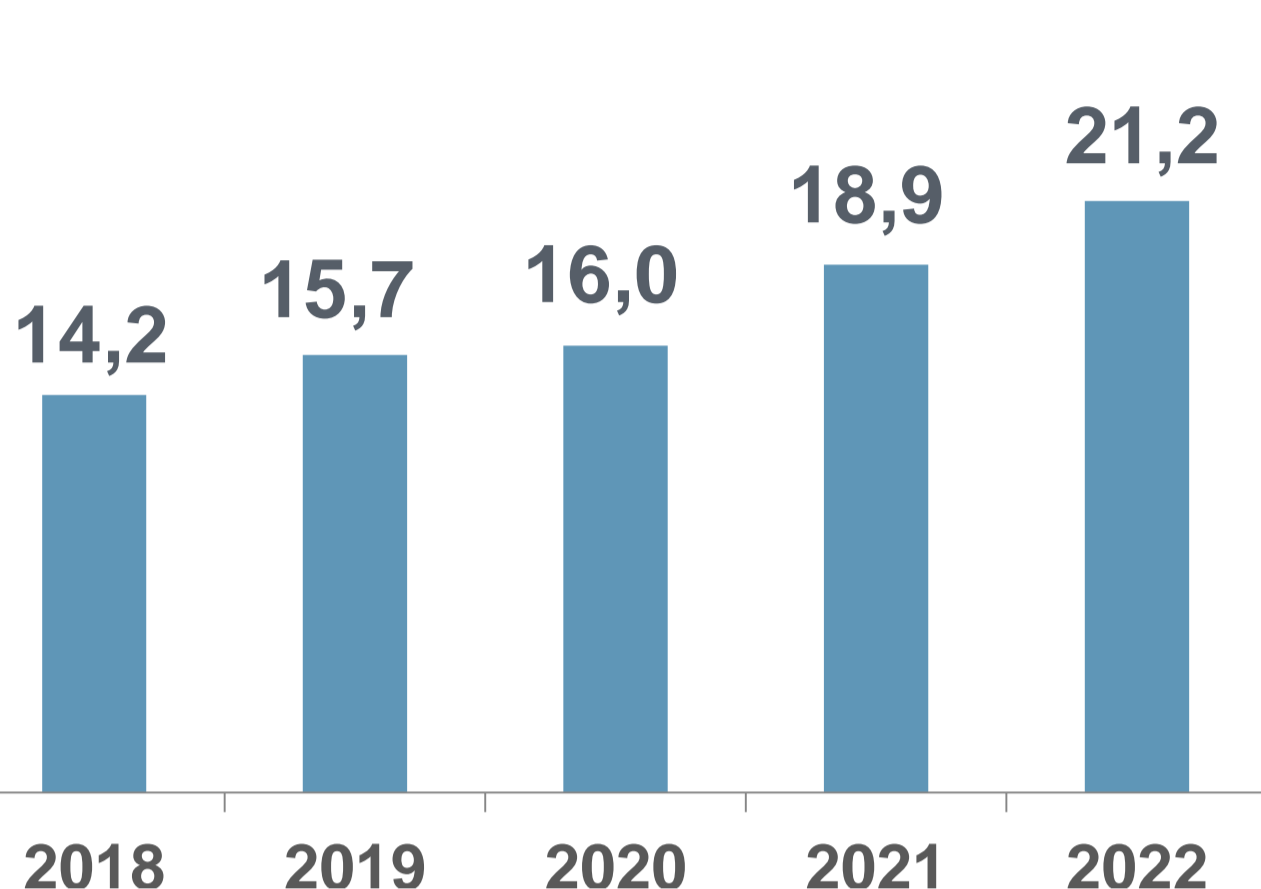

17 декабря - ДЕНЬ ГОРНЯКА в Забайкальском крае

ЗАБАЙКАЛКРАЙСТАТ

Количество организаций на 1 января*

Среднемесячная номинальная начисленная заработная плата работников, тыс. рублей*

Среднегодовая численность работников организаций, тыс. человек*

Объем отгруженных товаров собственного производства, млрд рублей*

Структура отгруженных товаров собственного производства по видам деятельности за 2022 год*

- добыча металлических руд
- добыча угля
- добыча прочих полезных ископаемых
- предоставление услуг в области добычи полезных ископаемых

Инвестиции в основной капитал, млрд рублей*

2023 – год 300-летия горного образования в Забайкальском крае

Выпуск студентов образовательными организациями по укрупненной группе специальностей «Прикладная геология, горное дело, нефтегазовое дело и геодезия», человек