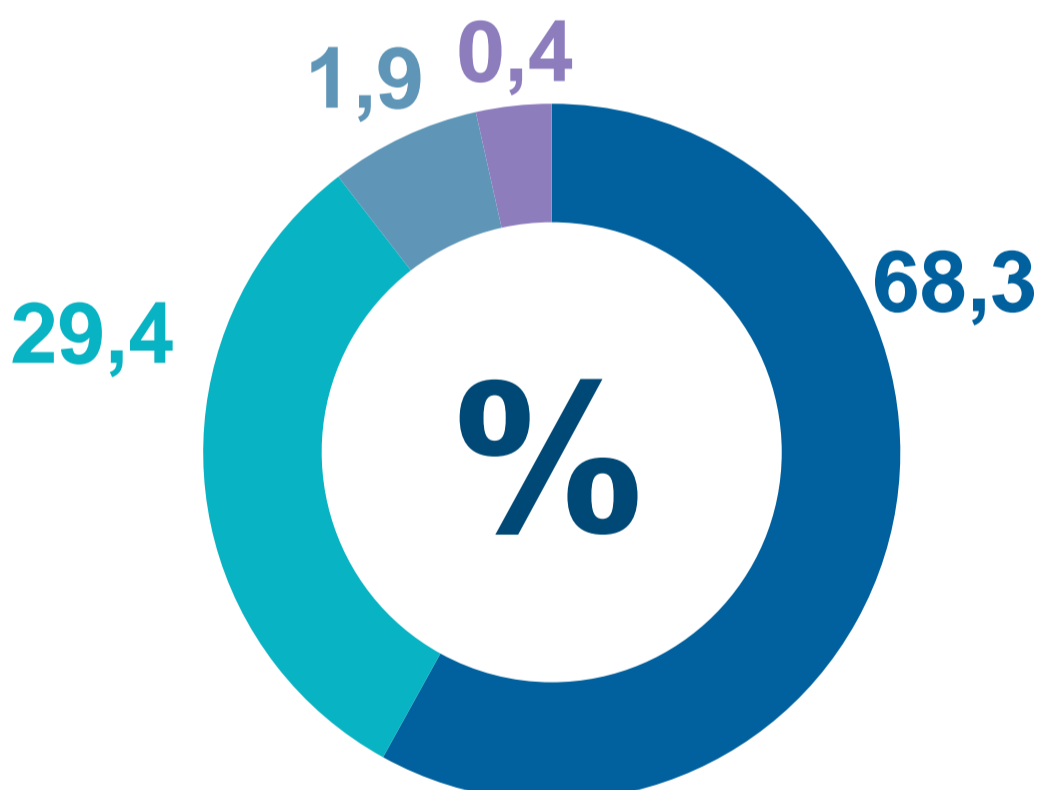

17 декабря - ДЕНЬ ГОРНЯКА в Забайкальском крае

ЗАБАЙКАЛКРАЙСТАТ

Количество организаций на 1 января*

Среднемесячная номинальная начисленная заработная плата работников, тыс. рублей*

Среднегодовая численность работников организаций, тыс. человек*

Объем отгруженных товаров собственного производства, млрд рублей*

Структура отгруженных товаров собственного производства по видам деятельности за 2022 год*

- добыча металлических руд
- добыча угля
- добыча прочих полезных ископаемых
- предоставление услуг в области добычи полезных ископаемых

Инвестиции в основной капитал, млрд рублей*

2023 – год 300-летия горного образования в Забайкальском крае

Выпуск студентов образовательными организациями по укрупненной группе специальностей «Прикладная геология, горное дело, нефтегазовое дело и геодезия», человек