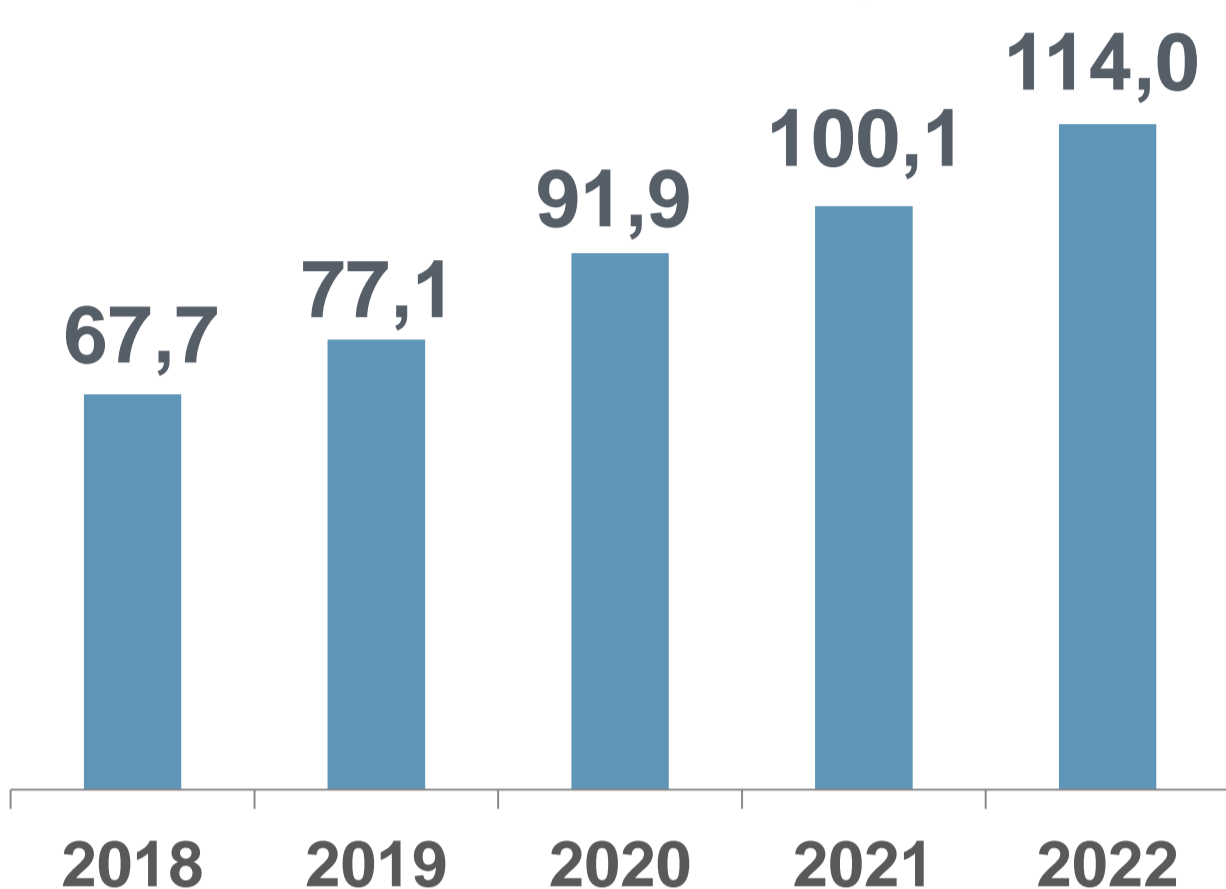

17 декабря - ДЕНЬ ГОРНЯКА в Забайкальском крае

ЗАБАЙКАЛКРАЙСТАТ

Количество организаций на 1 января*

Среднемесячная номинальная начисленная заработная плата работников, тыс. рублей*

Среднегодовая численность работников организаций, тыс. человек*

Объем отгруженных товаров собственного производства, млрд рублей*

Структура отгруженных товаров собственного производства по видам деятельности за 2022 год*

- добыча металлических руд
- добыча угля
- добыча прочих полезных ископаемых
- предоставление услуг в области добычи полезных ископаемых

Инвестиции в основной капитал, млрд рублей*

2023 – год 300-летия горного образования в Забайкальском крае

Выпуск студентов образовательными организациями по укрупненной группе специальностей «Прикладная геология, горное дело, нефтегазовое дело и геодезия», человек