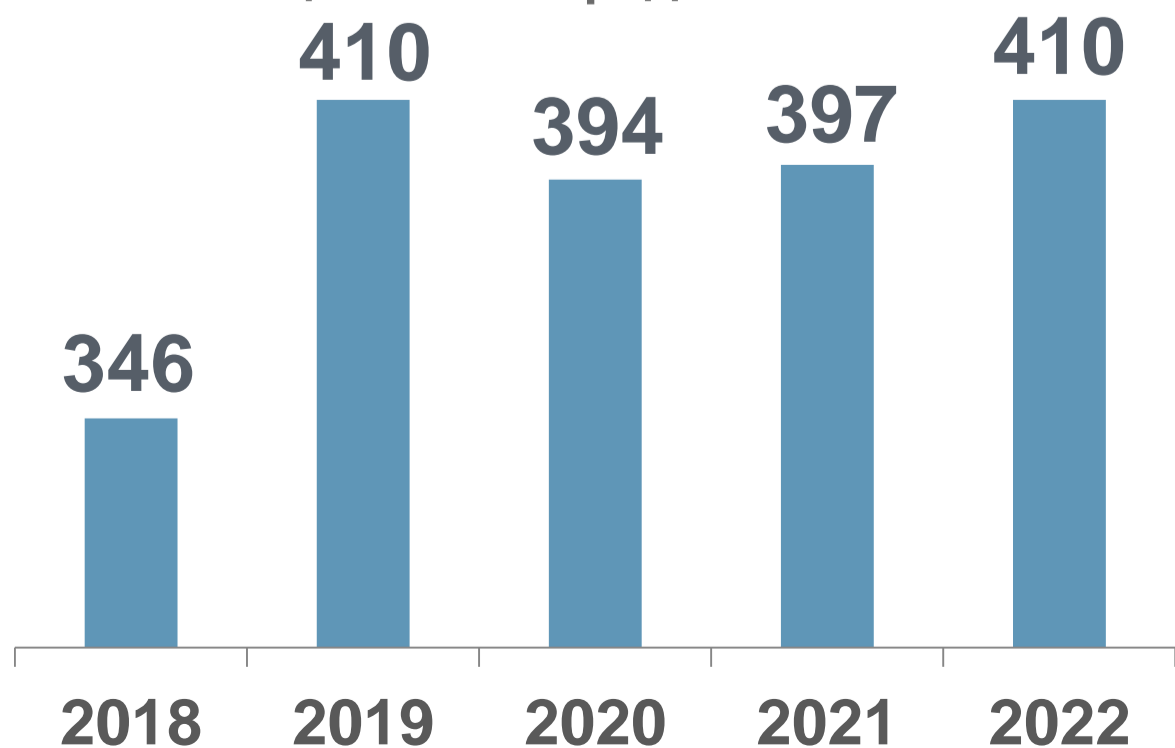

* Данные представлены по виду деятельности «Добыча полезных ископаемых»