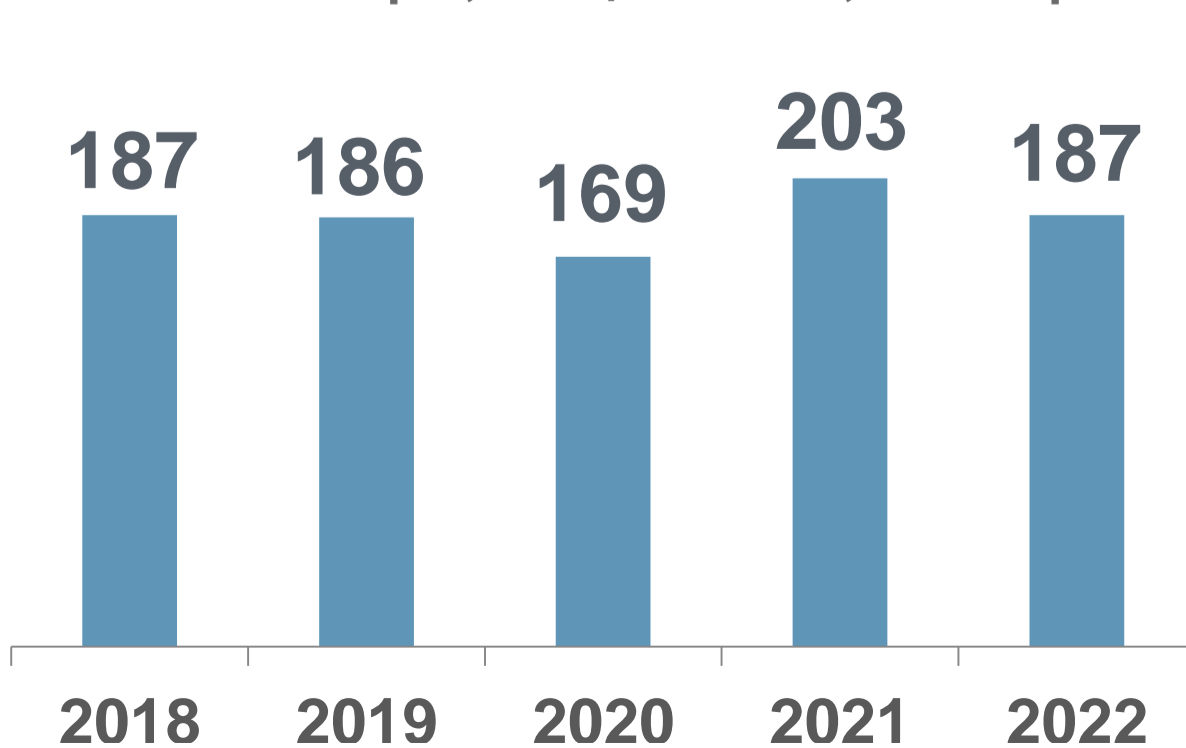

* Данные представлены по виду деятельности «Добыча полезных ископаемых»