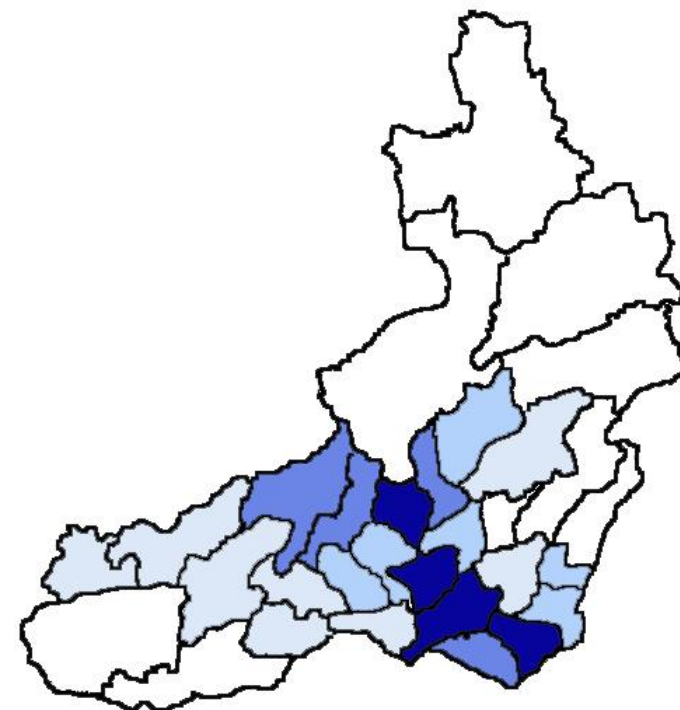

16 муниципальных образований

значение показателя больше, чем по краю

19 муниципальных образований

значение показателя меньше, чем по краю