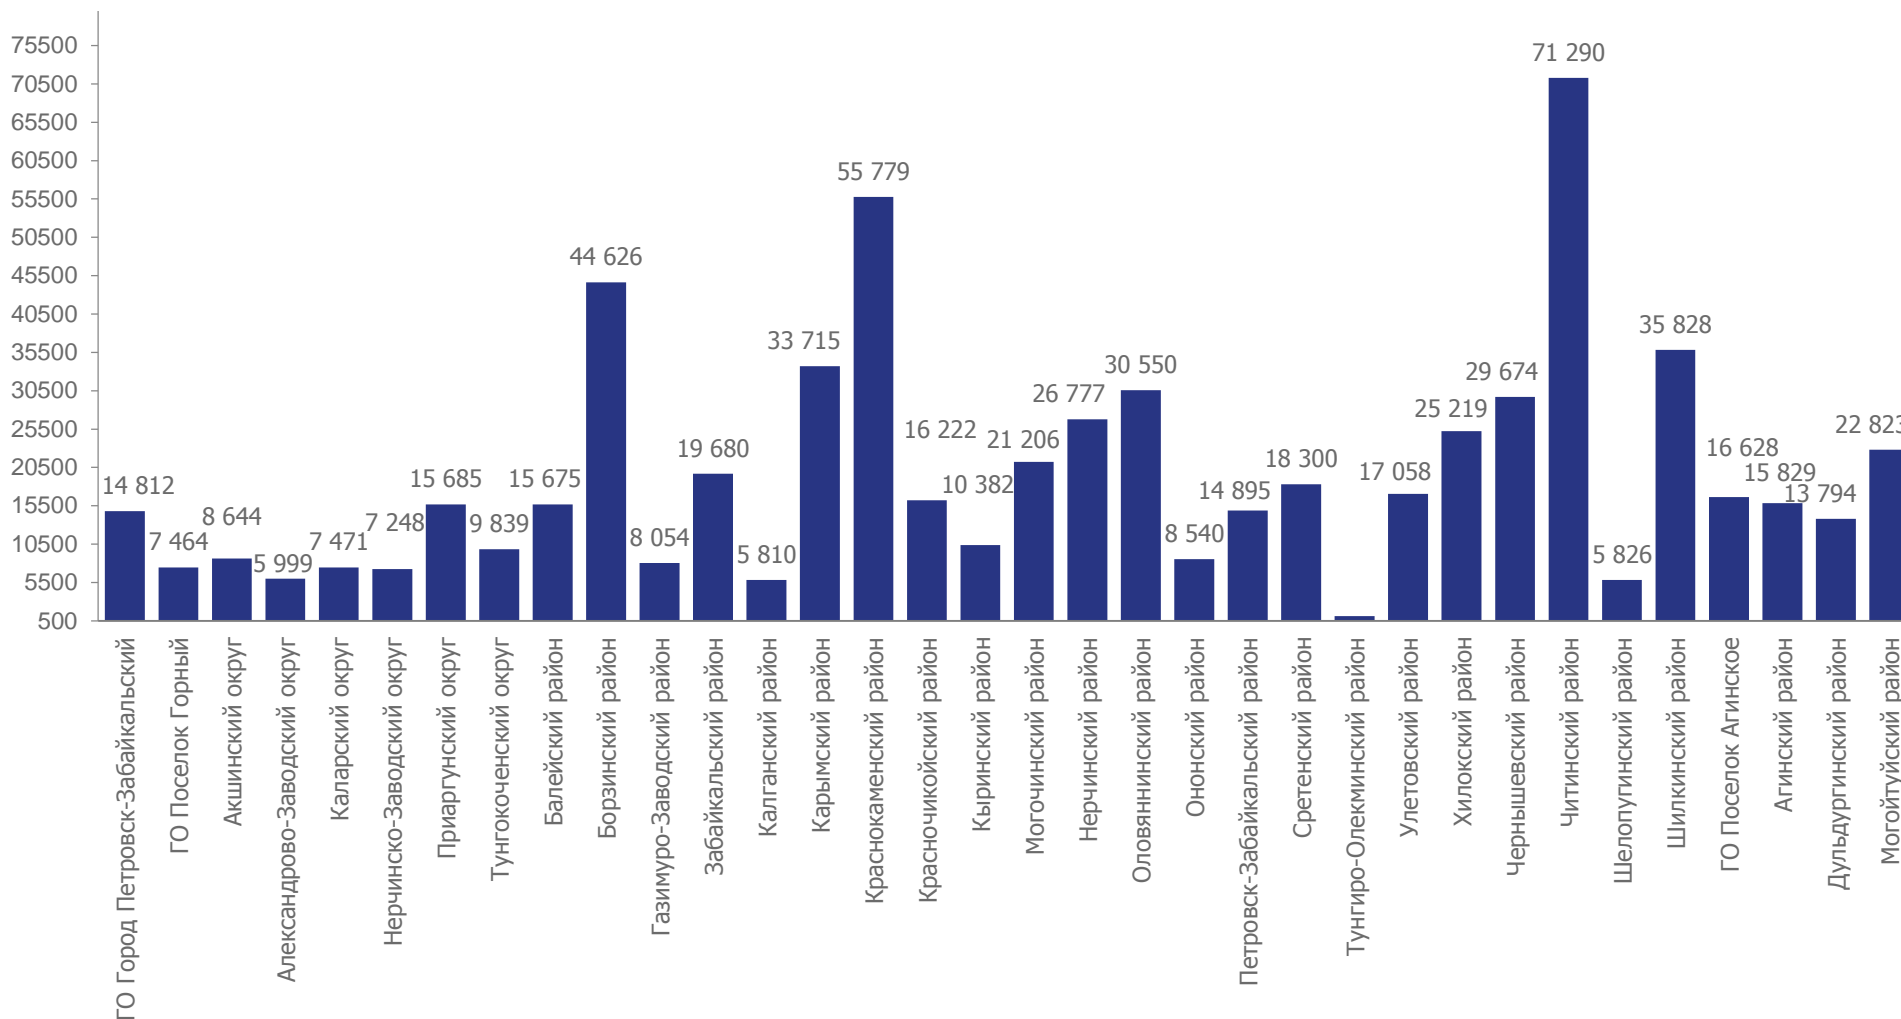

СРЕДНЕГОДОВАЯ ЧИСЛЕННОСТЬ НАСЕЛЕНИЯ ГОРОДСКИХ ОКРУГОВ, МУНИЦИПАЛЬНЫХ ОКРУГОВ И РАЙОНОВ

ЧЕЛОВЕК

На 1 января 2023 года

996 474

Забайкальский край

334 006

Городской округ
«Город Чита»

КОЭФФИЦИЕНТ ОБЩЕГО ПРИРОСТА (СОКРАЩЕНИЯ) ЧИСЛЕННОСТИ НАСЕЛЕНИЯ

НА 1000 СРЕДНЕ ГОДОВОГО НАСЕЛЕНИЯ

-8,1

Все население

-4,2

Городское

-17,0

Сельское

ПЛОТНОСТЬ НАСЕЛЕНИЯ ЗАБАЙКАЛЬСКОГО КРАЯ