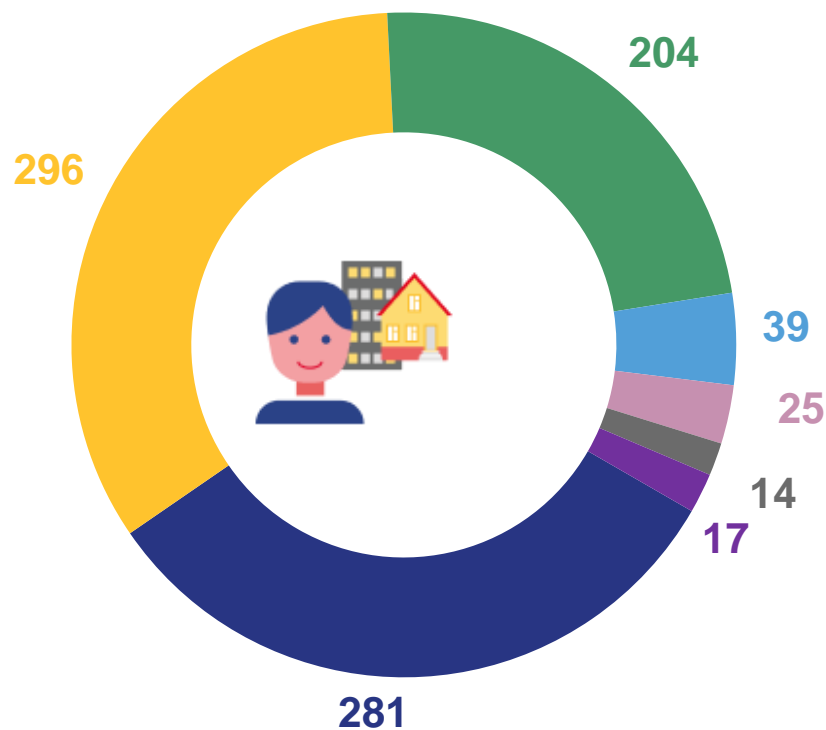

ГРУППИРОВКА НАСЕЛЕННЫХ ПУНКТОВ ПО ЧИСЛЕННОСТИ ПРОЖИВАЮЩЕГО В НИХ НАСЕЛЕНИЯ ЕДИНИЦ

На 1 января 2023 года

876

Населенные пункты

829

Сельские населенные пункты

47

Городские населенные пункты

■ 0 - 100 человек

■ 101 - 300 человек

■ 301 - 1000 человек

■ 1001 - 2000 человек

■ 2001 - 5000 человек

■ 5001 - 10000 человек

■ свыше 10000 человек