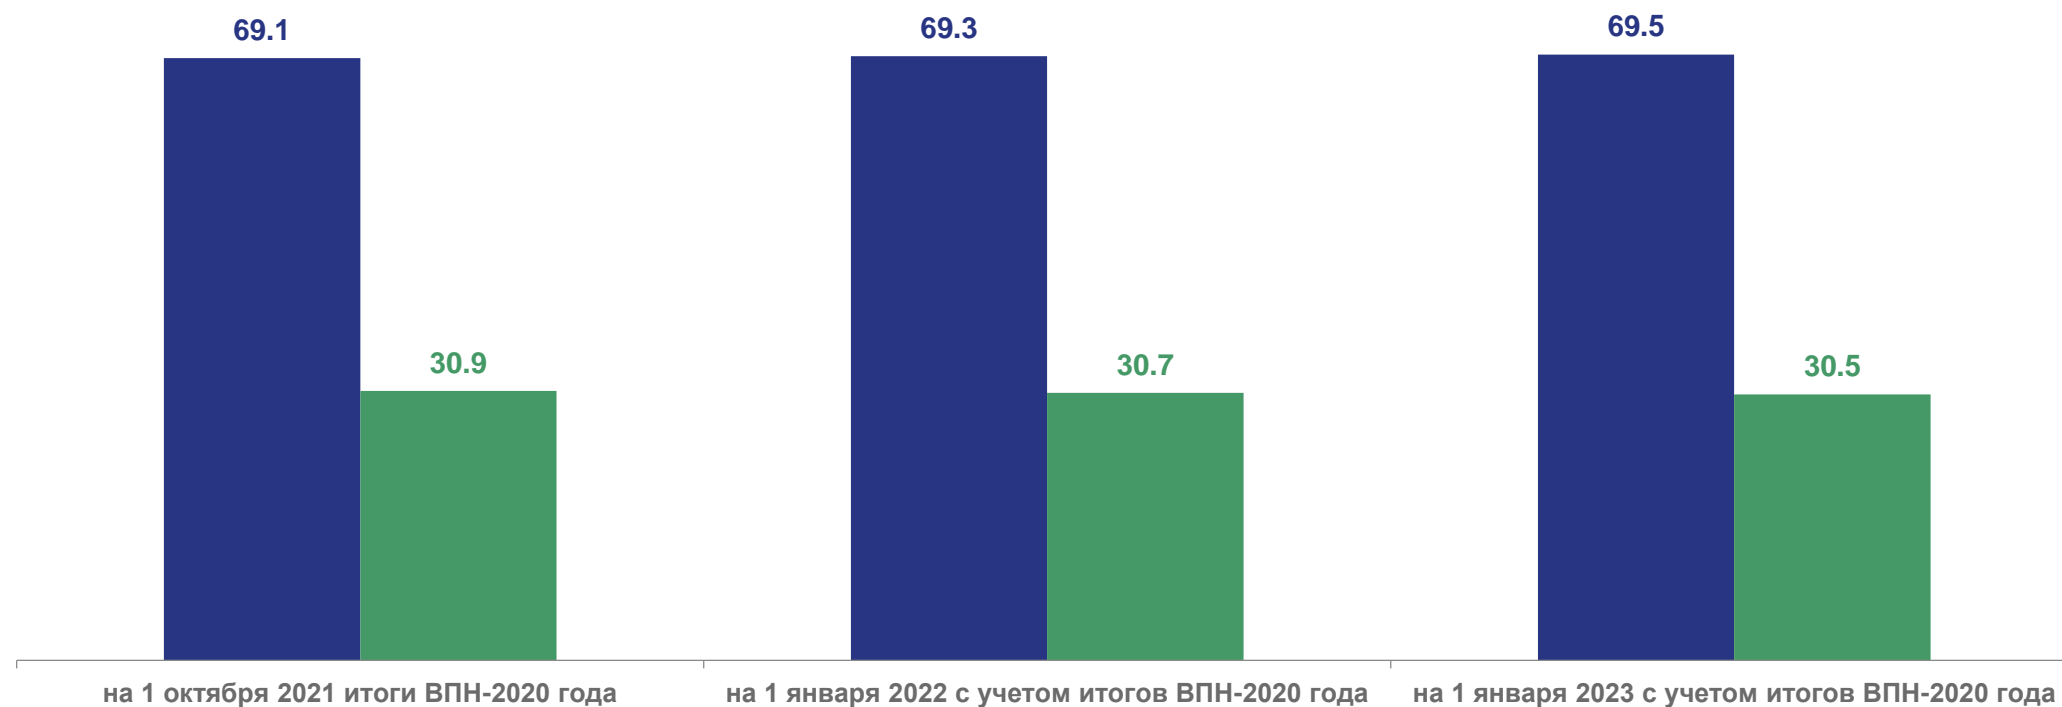

ЧИСЛЕННОСТЬ НАСЕЛЕНИЯ ЗАБАЙКАЛЬСКОГО КРАЯ

ПРОЦЕНТОВ

■ городское ■ сельское