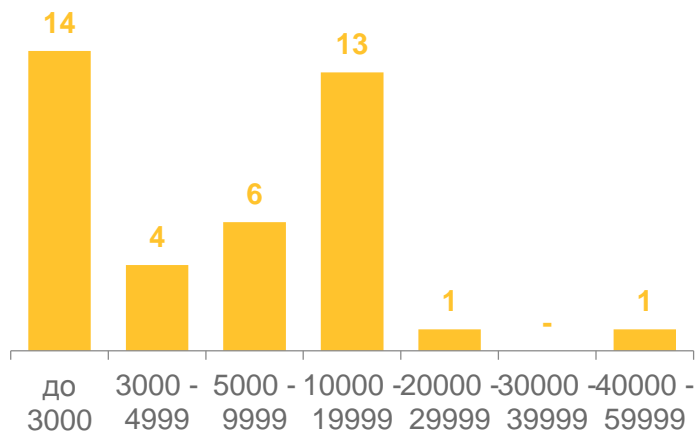

Городские поселения