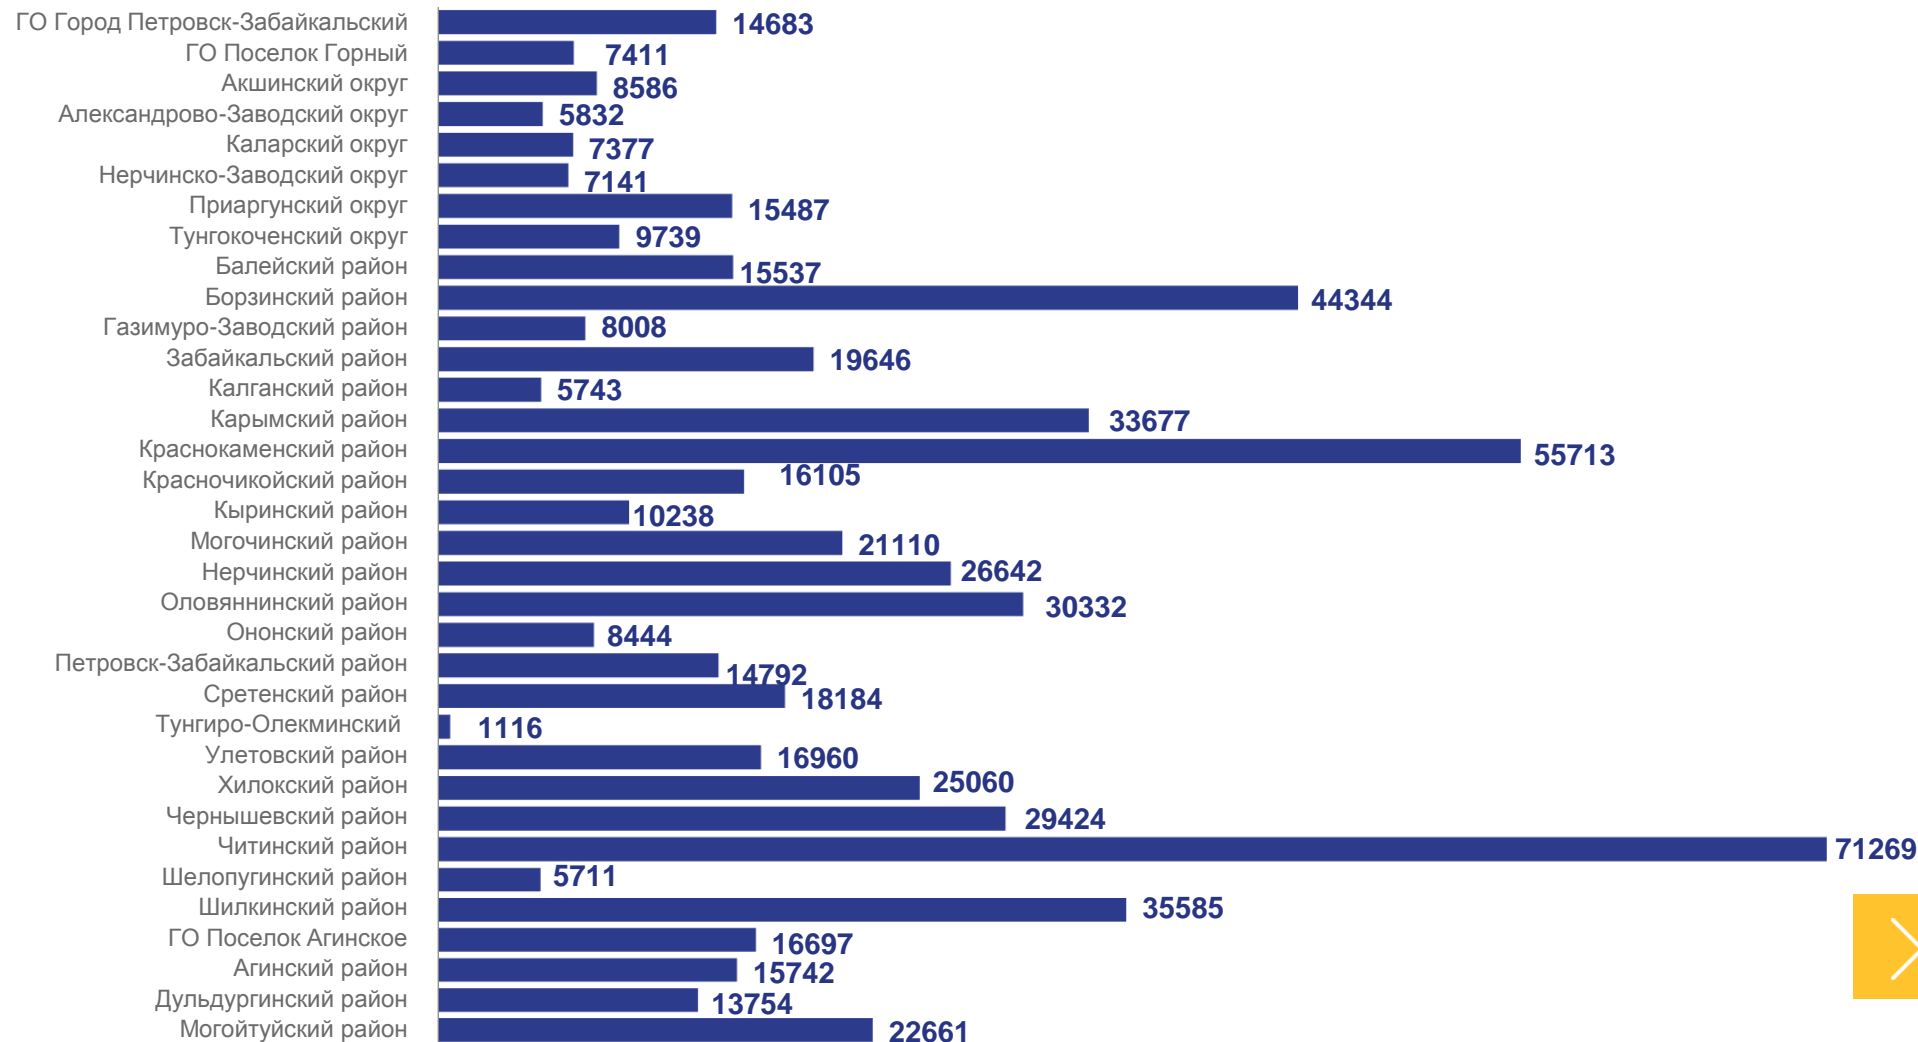

ПРОЦЕНТОВ

■ городское ■ сельское

ЧИСЛЕННОСТЬ НАСЕЛЕНИЯ ГОРОДСКИХ ОКРУГОВ, МУНИЦИПАЛЬНЫХ ОКРУГОВ И РАЙОНОВ

ЧЕЛОВЕК

На 1 января 2023 года

992 429

Забайкальский край

333 679

Городской округ
«Город Чита»

ЧИСЛЕННОСТЬ НАСЕЛЕНИЯ В НАСЕЛЕННЫХ ПУНКТАХ ДО 500 ЧЕЛОВЕК

На 1 января 2023 года

693 единиц

Населенных пунктов Забайкальского края с численностью населения до 500 человек

От общего числа населенных пунктов