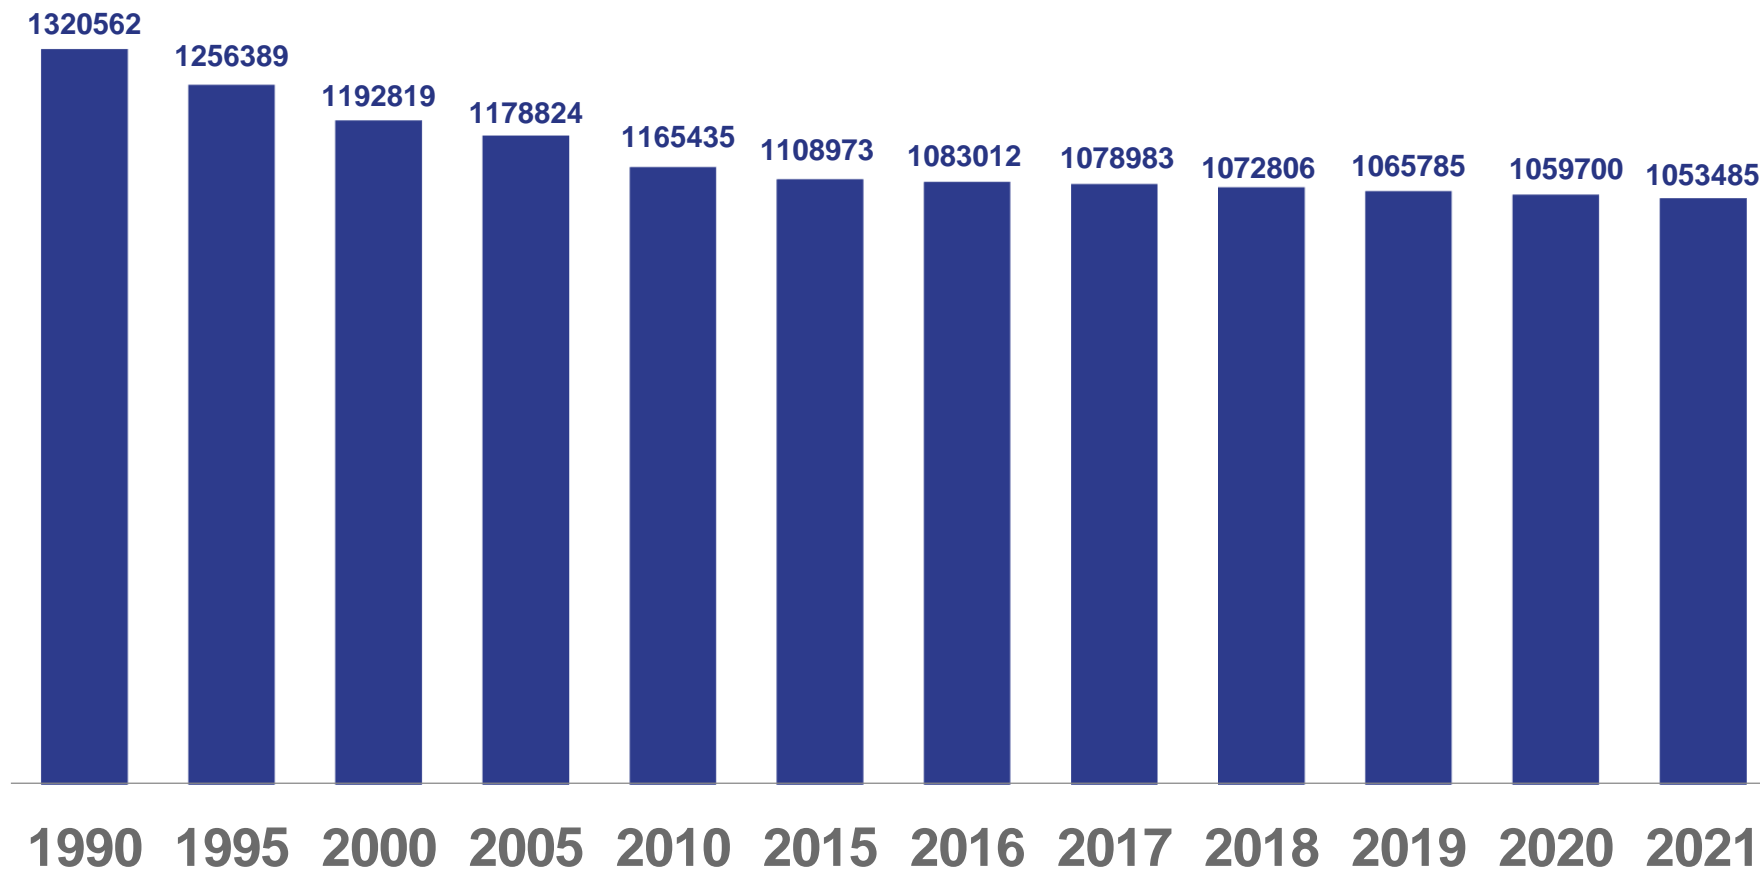

Численность населения

Забайкальского края

на 1 января 2023 года

- 01 ЧИСЛЕННОСТЬ НАСЕЛЕНИЯ ЗАБАЙКАЛЬСКОГО КРАЯ
- 02 ЧИСЛЕННОСТЬ НАСЕЛЕНИЯ ГОРОДСКИХ ОКРУГОВ, МУНИЦИПАЛЬНЫХ ОКРУГОВ И РАЙОНОВ
- 03 ЧИСЛЕННОСТЬ НАСЕЛЕНИЯ В НАСЕЛЕННЫХ ПУНКТАХ ДО 500 ЧЕЛОВЕК
- 04 СРЕДНЕГОДОВАЯ ЧИСЛЕННОСТЬ НАСЕЛЕНИЯ ГОРОДСКИХ ОКРУГОВ, МУНИЦИПАЛЬНЫХ ОКРУГОВ И РАЙОНОВ
- 05 КОЭФФИЦИЕНТ ОБЩЕГО ПРИРОСТА (СОКРАЩЕНИЯ) ЧИСЛЕННОСТИ НАСЕЛЕНИЯ
- 06 ПЛОТНОСТЬ НАСЕЛЕНИЯ ЗАБАЙКАЛЬСКОГО КРАЯ
- 07 ИЗМЕНЕНИЯ В МУНИЦИПАЛЬНО-ТЕРРИТОРИАЛЬНОМ УСТРОЙСТВЕ ЗАБАЙКАЛЬСКОГО КРАЯ В 2022 ГОДУ
- 08 ГРУППИРОВКА ГОРОДСКИХ ОКРУГОВ, МУНИЦИПАЛЬНЫХ ОКРУГОВ И РАЙОНОВ, ГОРОДСКИХ И СЕЛЬСКИХ ПОСЕЛЕНИЙ, МЕЛКИХ НАСЕЛЕННЫХ ПУНКТОВ ПО ЧИСЛЕННОСТИ ПРОЖИВАЮЩЕГО В НИХ НАСЕЛЕНИЯ

ЧИСЛЕННОСТЬ НАСЕЛЕНИЯ ЗАБАЙКАЛЬСКОГО КРАЯ

ЧЕЛОВЕК

На 1 января 2021 года

1 053 485 человек

Период с 2015-2021 годы
Численность населения приведена
без учета итогов ВПН-2020 года

ЧИСЛЕННОСТЬ НАСЕЛЕНИЯ ЗАБАЙКАЛЬСКОГО КРАЯ

ПРОЦЕНТОВ

■ городское ■ сельское

ЧИСЛЕННОСТЬ НАСЕЛЕНИЯ ГОРОДСКИХ ОКРУГОВ, МУНИЦИПАЛЬНЫХ ОКРУГОВ И РАЙОНОВ

ЧЕЛОВЕК

На 1 января 2023 года

992 429

Забайкальский край

333 679

Городской округ
«Город Чита»

ЧИСЛЕННОСТЬ НАСЕЛЕНИЯ В НАСЕЛЕННЫХ ПУНКТАХ ДО 500 ЧЕЛОВЕК

На 1 января 2023 года

693 единиц

Населенных пунктов Забайкальского края с численностью населения до 500 человек

От общего числа населенных пунктов