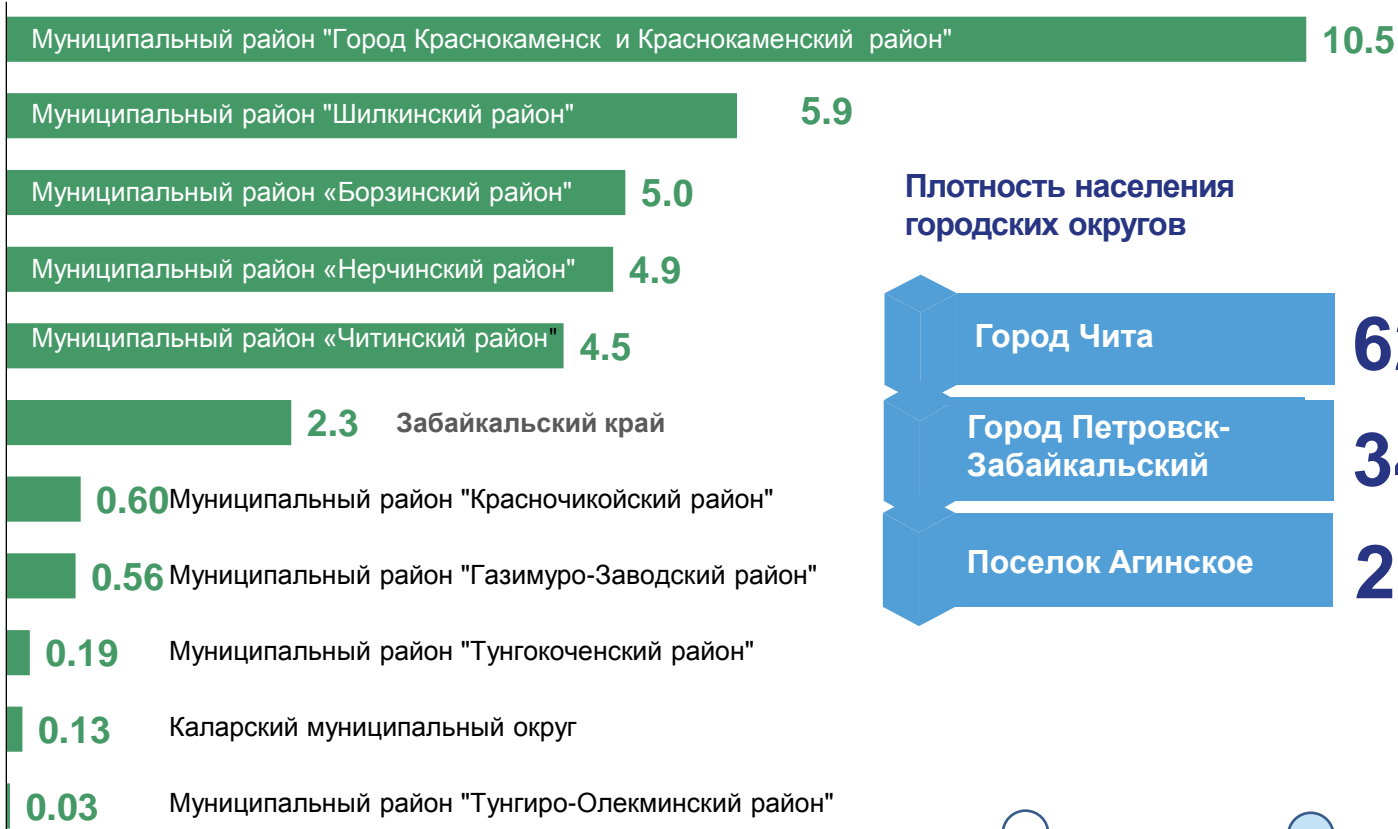

СРЕДНЕГОДОВАЯ ЧИСЛЕННОСТЬ НАСЕЛЕНИЯ ГОРОДСКИХ ОКРУГОВ, МУНИЦИПАЛЬНЫХ ОКРУГОВ И РАЙОНОВ

ЧЕЛОВЕК

На 1 января 2023 года

996 474

Забайкальский край

334 006

Городской округ
«Город Чита»

КОЭФФИЦИЕНТ ОБЩЕГО ПРИРОСТА (СОКРАЩЕНИЯ) ЧИСЛЕННОСТИ НАСЕЛЕНИЯ

НА 1000 СРЕДНЕ ГОДОВОГО НАСЕЛЕНИЯ

-8,1

Все население

-4,2

Городское

-17,0

Сельское

ПЛОТНОСТЬ НАСЕЛЕНИЯ ЗАБАЙКАЛЬСКОГО КРАЯ

ЧЕЛОВЕК НА 1 КВ. КМ

Муниципальные округа, районы с наибольшими и наименьшими значениями показателя

Плотность населения городских округов

16 муниципальных образований

значение показателя больше, чем по краю