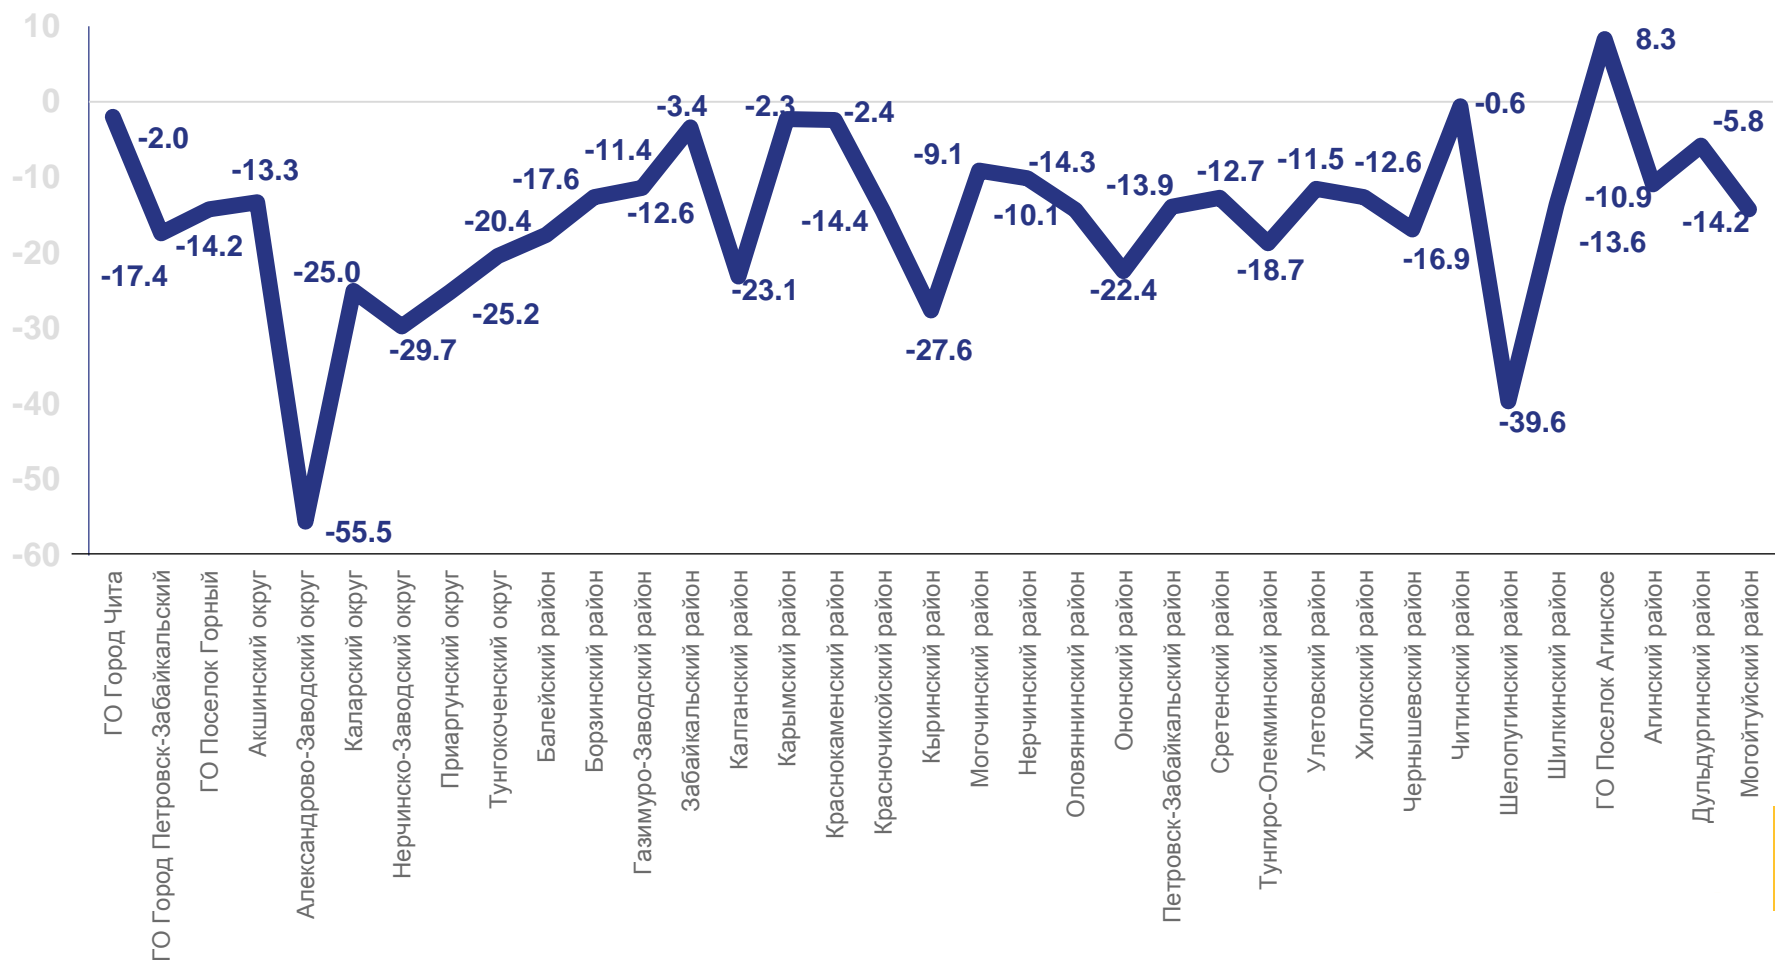

НА 1000 СРЕДНЕ ГОДОВОГО НАСЕЛЕНИЯ

-8,1

Все население

-4,2

Городское

-17,0

Сельское

ПЛОТНОСТЬ НАСЕЛЕНИЯ ЗАБАЙКАЛЬСКОГО КРАЯ