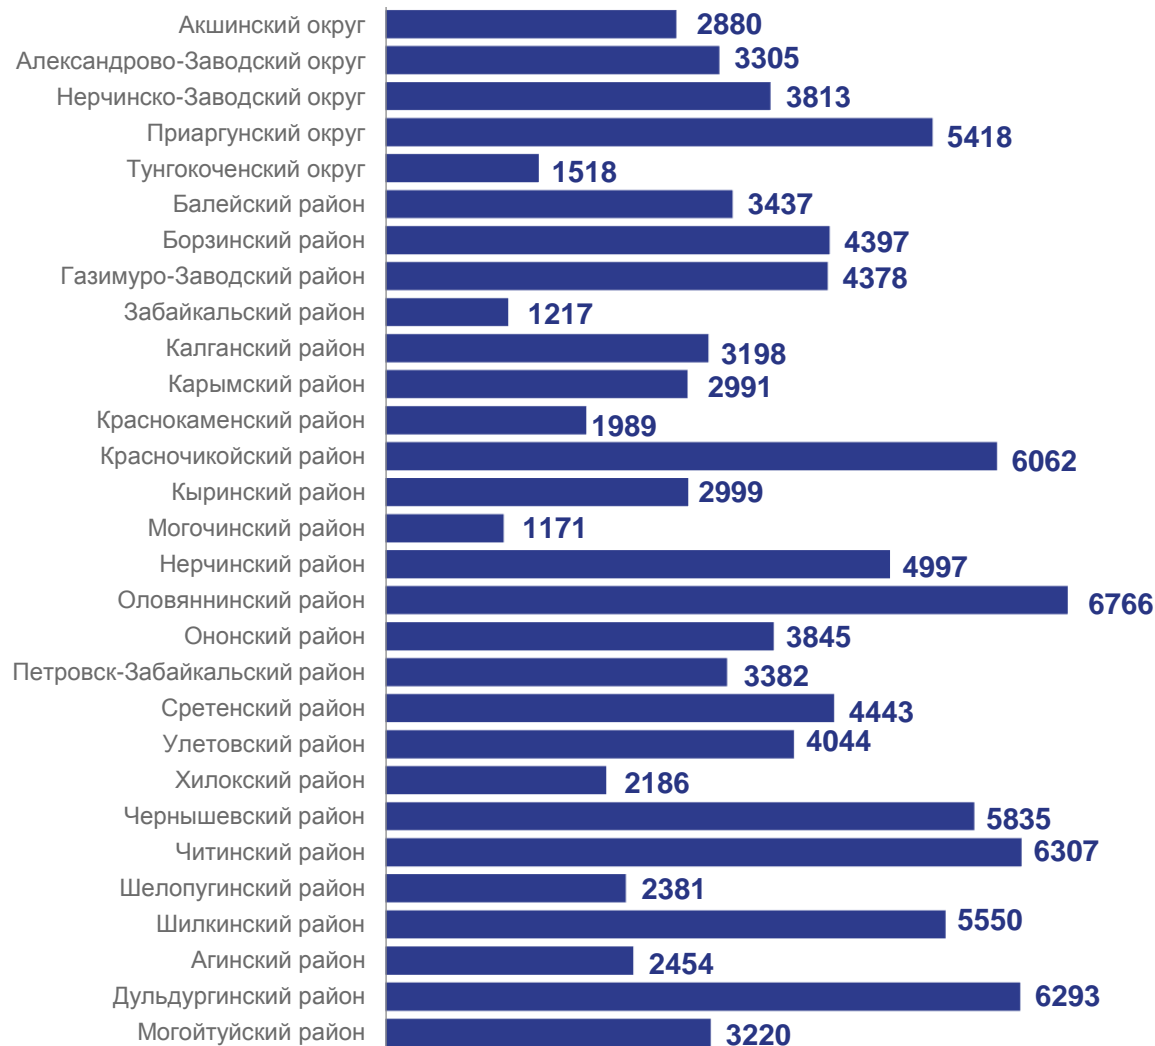

Городской округ
«Город Чита»

ЧИСЛЕННОСТЬ НАСЕЛЕНИЯ В НАСЕЛЕННЫХ ПУНКТАХ ДО 500 ЧЕЛОВЕК

На 1 января 2023 года

693 единиц

Населенных пунктов Забайкальского края с численностью населения до 500 человек

От общего числа населенных пунктов

79,1 %

в том числе

Поселок городского типа Итака

1 единица

173 человек

В трех муниципальных образованиях :ГО Поселок Агинское, Каларский муниципальный округ, муниципальный район «Тунгиро-Олекминский район» численность населения в мелких населенных пунктах составляет 1070 человек.