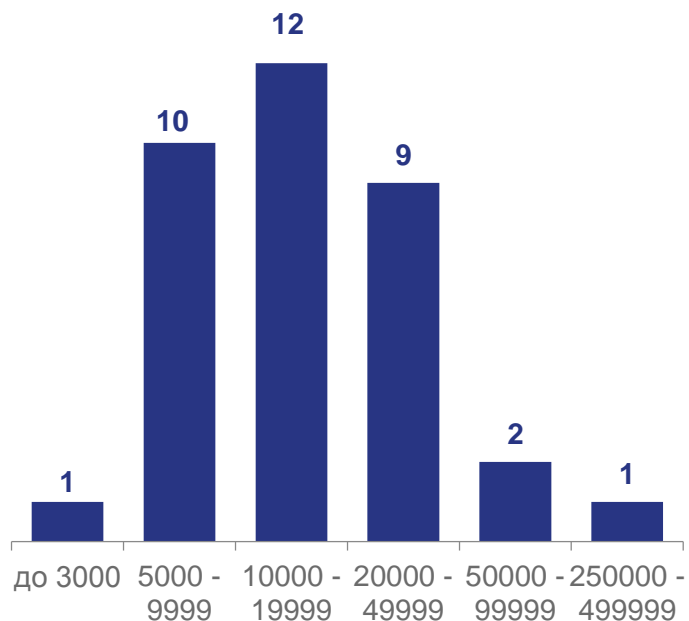

ГРУППИРОВКА МУНИЦИПАЛЬНЫХ ОБРАЗОВАНИЙ ПО ЧИСЛЕННОСТИ ПРОЖИВАЮЩЕГО В НИХ НАСЕЛЕНИЯ

Забайкальский край на 1 января 2023 года

Городские округа, муниципальные округа и районы