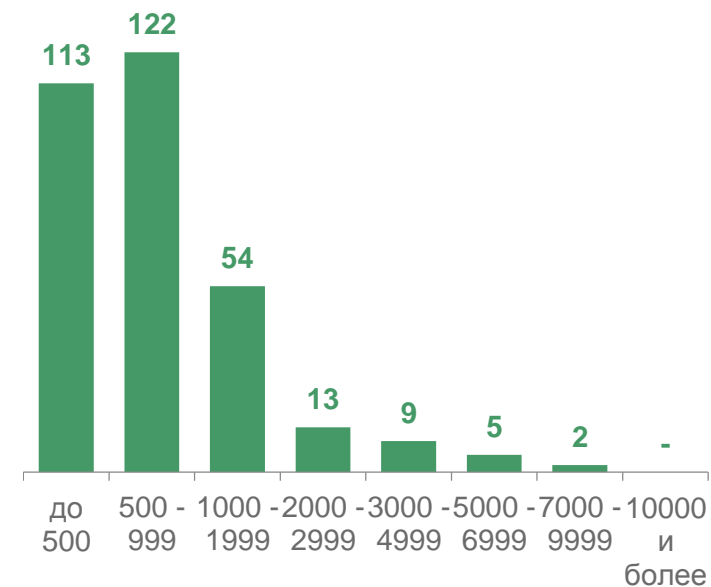

ГРУППИРОВКА МУНИЦИПАЛЬНЫХ ОБРАЗОВАНИЙ ПО ЧИСЛЕННОСТИ ПРОЖИВАЮЩЕГО В НИХ НАСЕЛЕНИЯ

Забайкальский край на 1 января 2023 года

Городские округа, муниципальные округа и районы

Городские поселения

Сельские поселения

ГРУППИРОВКА НАСЕЛЕННЫХ ПУНКТОВ ПО ЧИСЛЕННОСТИ ПРОЖИВАЮЩЕГО В НИХ НАСЕЛЕНИЯ ЕДИНИЦ

На 1 января 2023 года

876

Населенные пункты

829

Сельские населенные пункты

47

Городские населенные пункты