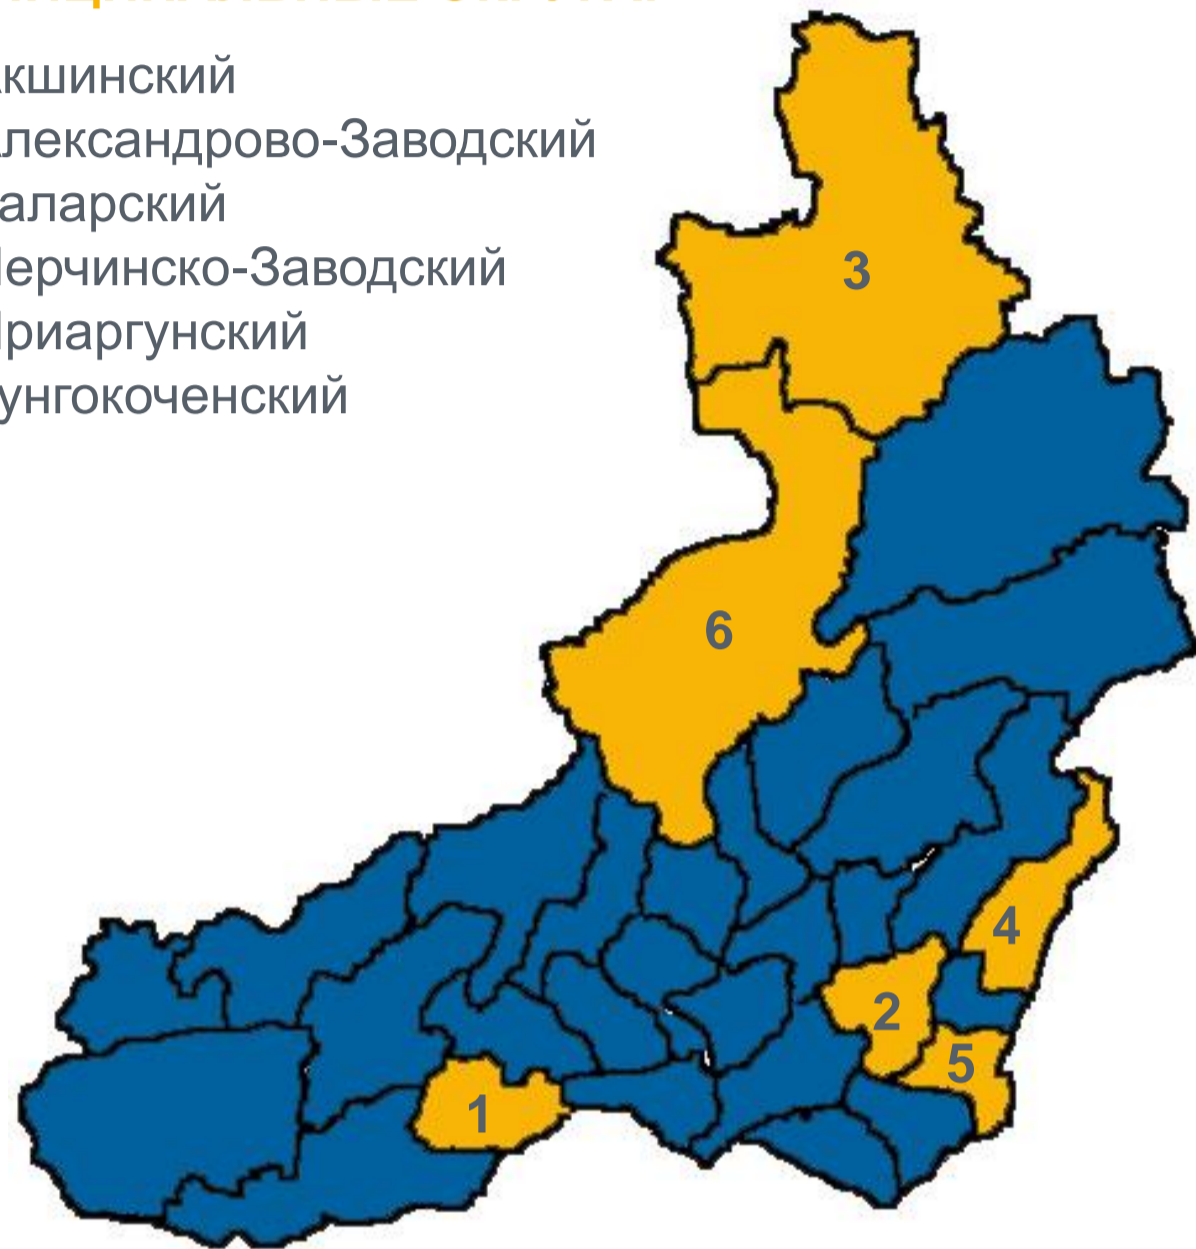

ЗАБАЙКАЛКРАЙСТАТ

МУНИЦИПАЛЬНЫЕ ОБРАЗОВАНИЯ ЗАБАЙКАЛЬСКОГО КРАЯ

на 1 января 2023 года

ДОЛЯ В ОБЩЕЙ ЧИСЛЕННОСТИ
НАСЕЛЕНИЯ, %

37,5%
городские округа

5,5%
муниципальные округа

57,0%
муниципальные районы

МУНИЦИПАЛЬНЫЕ ОКРУГА:

1. Акшинский
2. Александрово-Заводский
3. Каларский
4. Нерчинско-Заводский
5. Приаргунский
6. Тунгокоченский

38 ГОРОДСКИХ ПОСЕЛЕНИЙ

273 СЕЛЬСКИХ ПОСЕЛЕНИЙ

4 ГОРОДСКИХ ОКРУГА

Наибольший по численности населения -

город ЧИТА

333,7 тыс. человек

в них проживают 372,5 тыс. человек

Наименьший по численности населения -

поселок Горный

7,4 тыс. человек

6 МУНИЦИПАЛЬНЫХ ОКРУГОВ

Наибольший по численности населения -

Приаргунский

15,5 тыс. человек

в них проживают 54,1 тыс. человек

Наименьший по численности населения -

Александрово-Заводский

5,8 тыс. человек

25 МУНИЦИПАЛЬНЫХ РАЙОНОВ

Наибольший по численности населения -