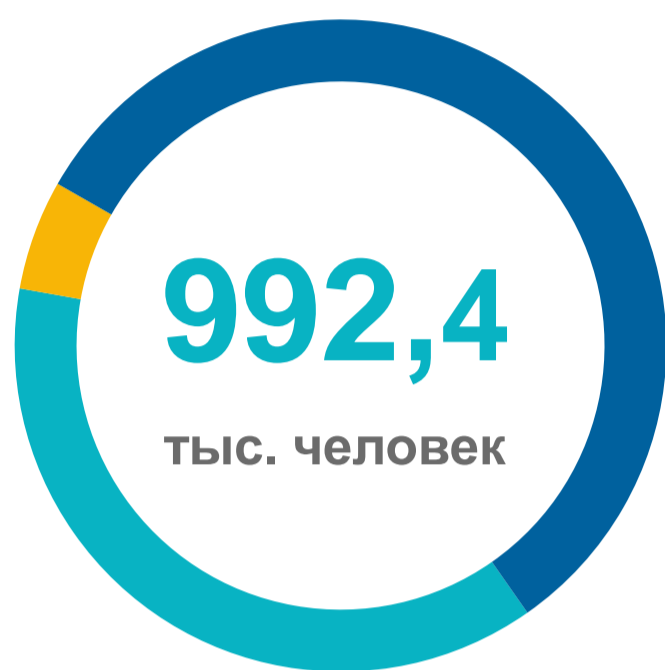

ЗАБАЙКАЛКРАЙСТАТ

МУНИЦИПАЛЬНЫЕ ОБРАЗОВАНИЯ ЗАБАЙКАЛЬСКОГО КРАЯ

на 1 января 2023 года

ДОЛЯ В ОБЩЕЙ ЧИСЛЕННОСТИ
НАСЕЛЕНИЯ, %

37,5%
городские округа

5,5%
муниципальные округа

57,0%
муниципальные районы

МУНИЦИПАЛЬНЫЕ ОКРУГА:

1. Акшинский
2. Александрово-Заводский
3. Каларский
4. Нерчинско-Заводский
5. Приаргунский
6. Тунгокоченский

38 ГОРОДСКИХ ПОСЕЛЕНИЙ

273 СЕЛЬСКИХ ПОСЕЛЕНИЙ

4 ГОРОДСКИХ ОКРУГА

Наибольший по численности населения -

город ЧИТА

333,7 тыс. человек

в них проживают 372,5 тыс. человек

Наименьший по численности населения -

поселок Горный

7,4 тыс. человек

6 МУНИЦИПАЛЬНЫХ ОКРУГОВ

Наибольший по численности населения -