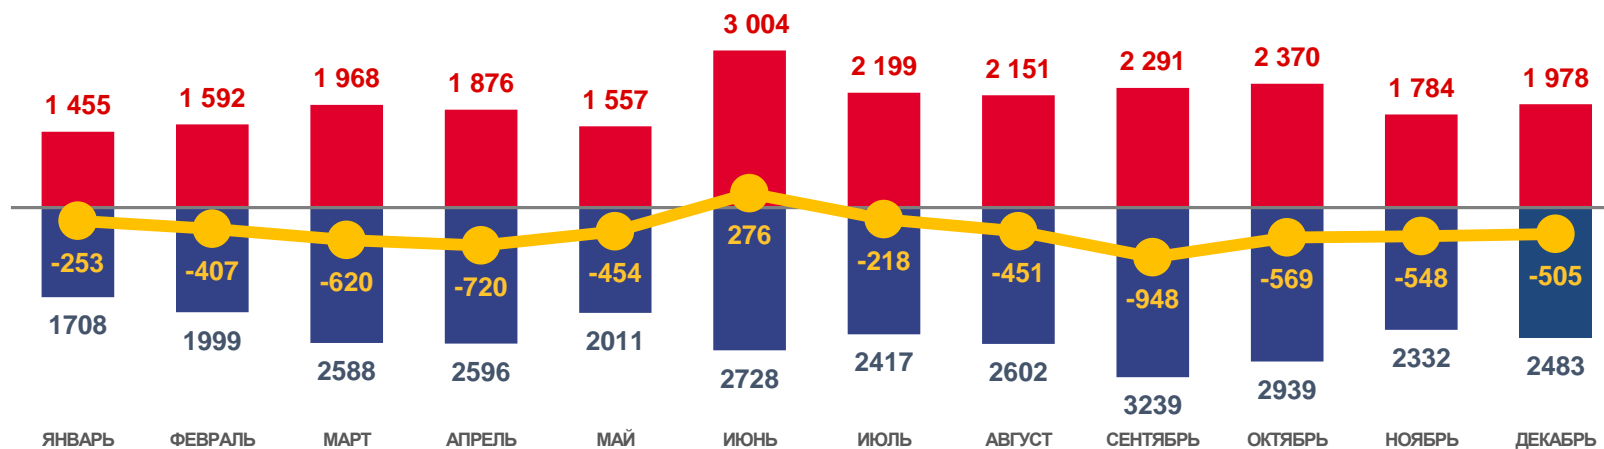

# МИГРАЦИЯ НАСЕЛЕНИЯ ЗАБАЙКАЛЬСКОГО КРАЯ

В ЯНВАРЕ - ДЕКАБРЕ 2021 ГОДА

Прибыло в Забайкальский край  
24225 человек

Миграционный отток  
за январь-декабрь 2021 года  
5417 человек

Выбыло из Забайкальского края  
29642 человека

■ Число прибывших

■ Число выбывших

↗ Миграционный прирост (отток)