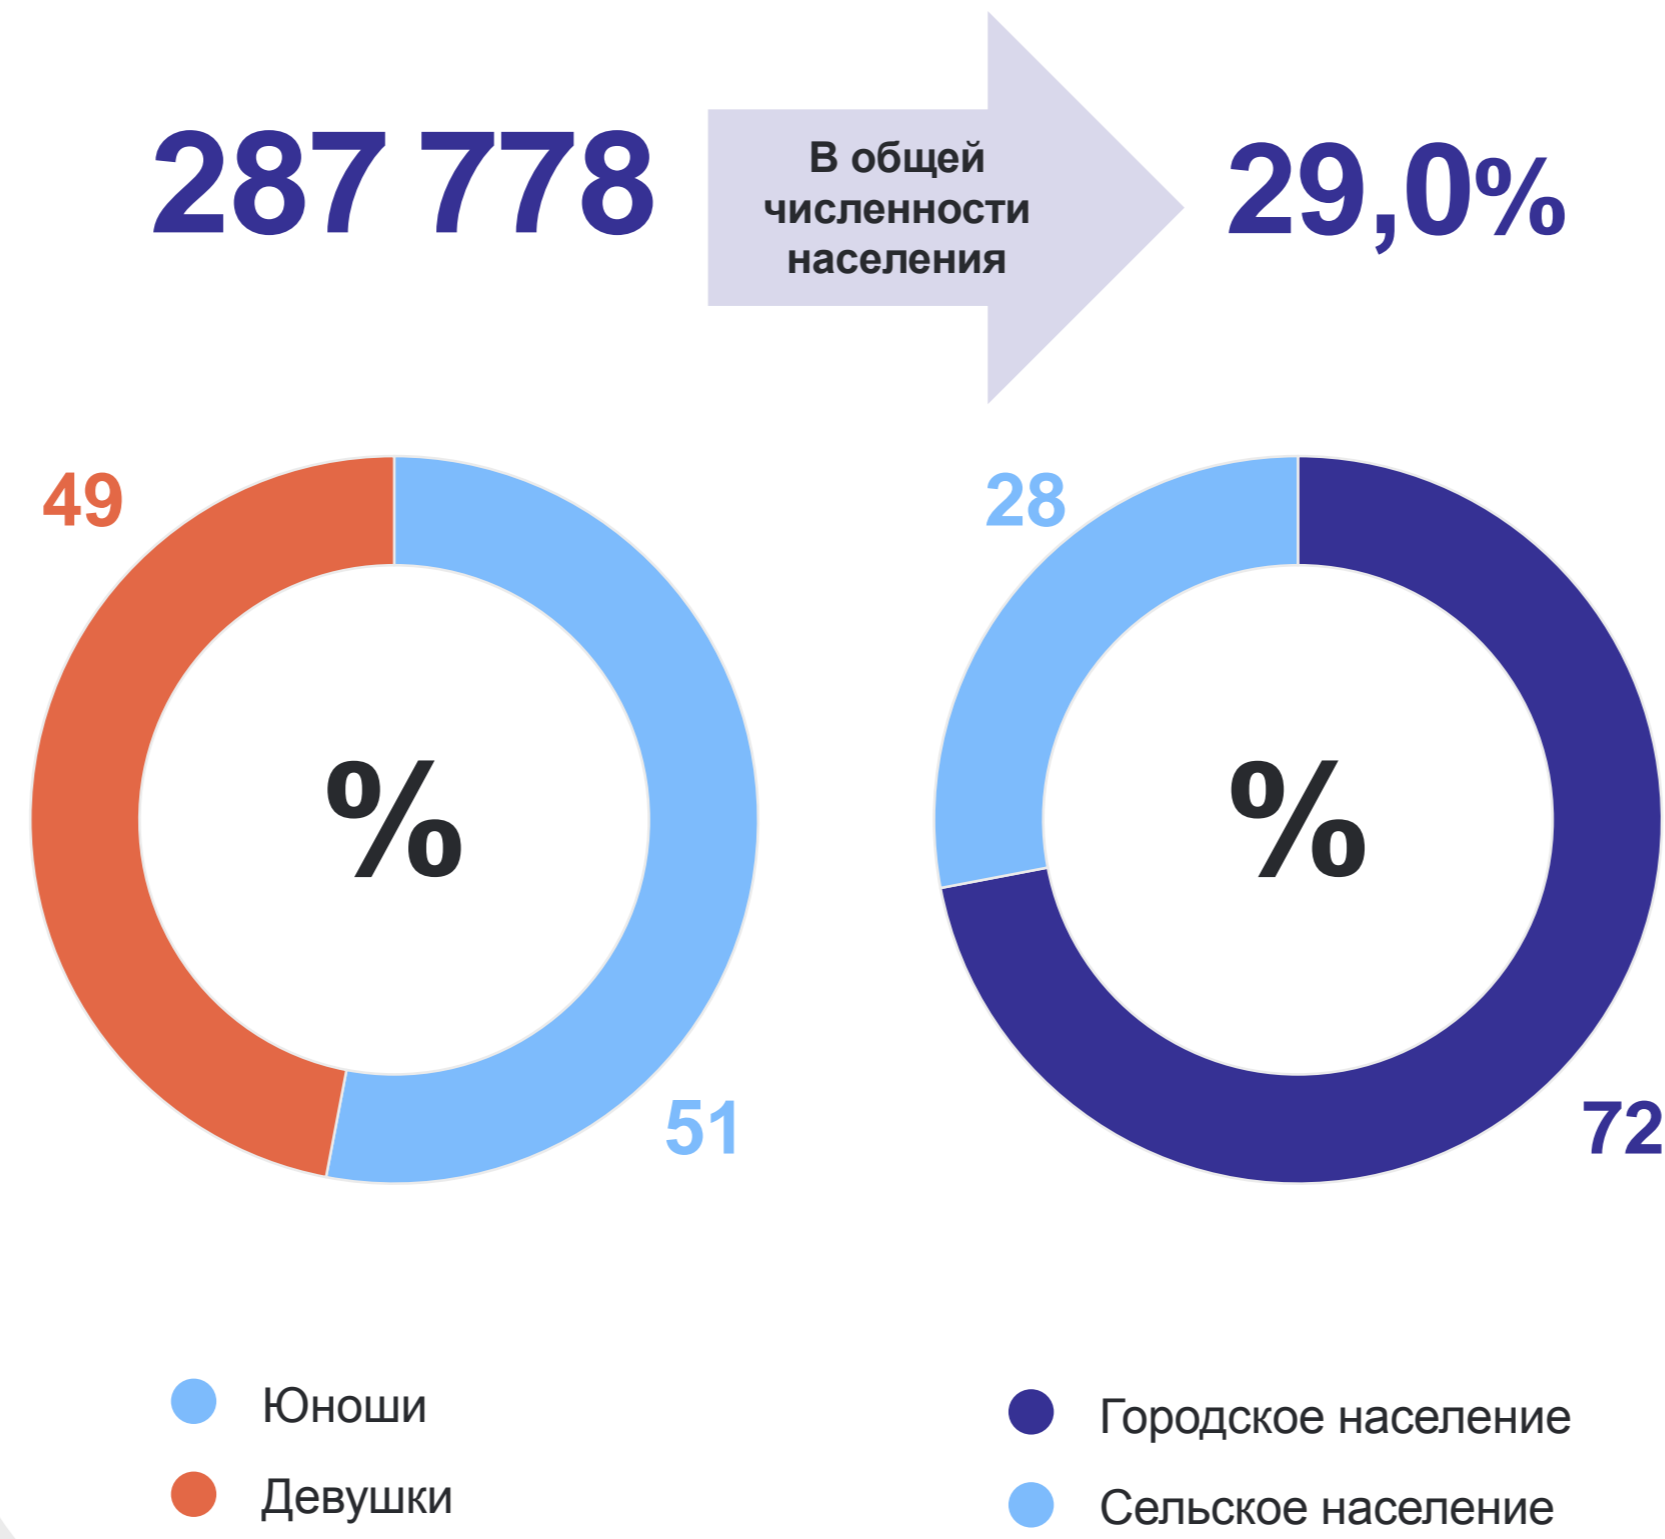

МОЛОДЕЖЬ КРАЯ

Численность молодежи*,
на 1 января 2023 года, человек

Распределение молодежи
по полу и возрасту,
на 1 января 2023 года, человек

Юноши		Девушки	
8 921	35	9 302	35
8 654	34	8 783	34
8 178	33	8 453	33
7 933	32	8 327	32
7 114	31	7 351	31
6 401	30	6 550	30
5 585	29	5 745	29
5 578	28	5 874	28
5 553	27	5 460	27
5 389	26	5 162	26
5 033	25	4 766	25
5 595	24	5 431	24
5 401	23	5 102	23
5 955	22	5 487	22
6 339	21	5 314	21
6 280	20	5 860	20
7 058	19	5 947	19
7 794	18	6 273	18
6 658	17	6 305	17
6 391	16	6 151	16
6 955	15	6 700	15
7 431	14	7 239	14

Выпуск по образовательным программам
в 2023 году, человек

Число вступивших в брак в 2023 году
по возрасту жениха и невесты,
с 16 до 35 лет включительно; человек

*В возрасте от 14 до 35 лет включительно.