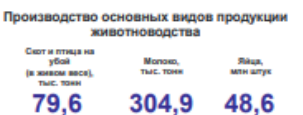

ЭКОНОМИЧЕСКОЕ ПОЛОЖЕНИЕ РЕГИОНА

ЗАБАЙКАЛКРАЙСТАТ

2023 год