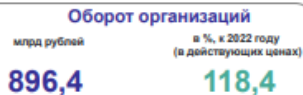

ЭКОНОМИЧЕСКОЕ ПОЛОЖЕНИЕ РЕГИОНА

ЗАБАЙКАЛКРАЙСТАТ

2023 год