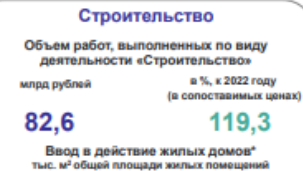

ЭКОНОМИЧЕСКОЕ ПОЛОЖЕНИЕ РЕГИОНА

ЗАБАЙКАЛКРАЙСТАТ

2023 год