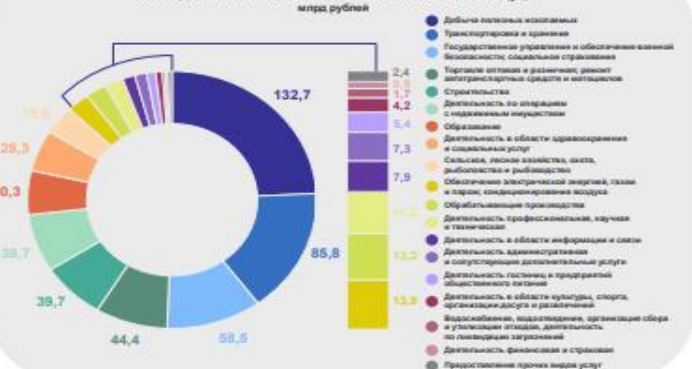

Валовой региональный продукт по видам экономической деятельности в 2022 году*, млрд рублей